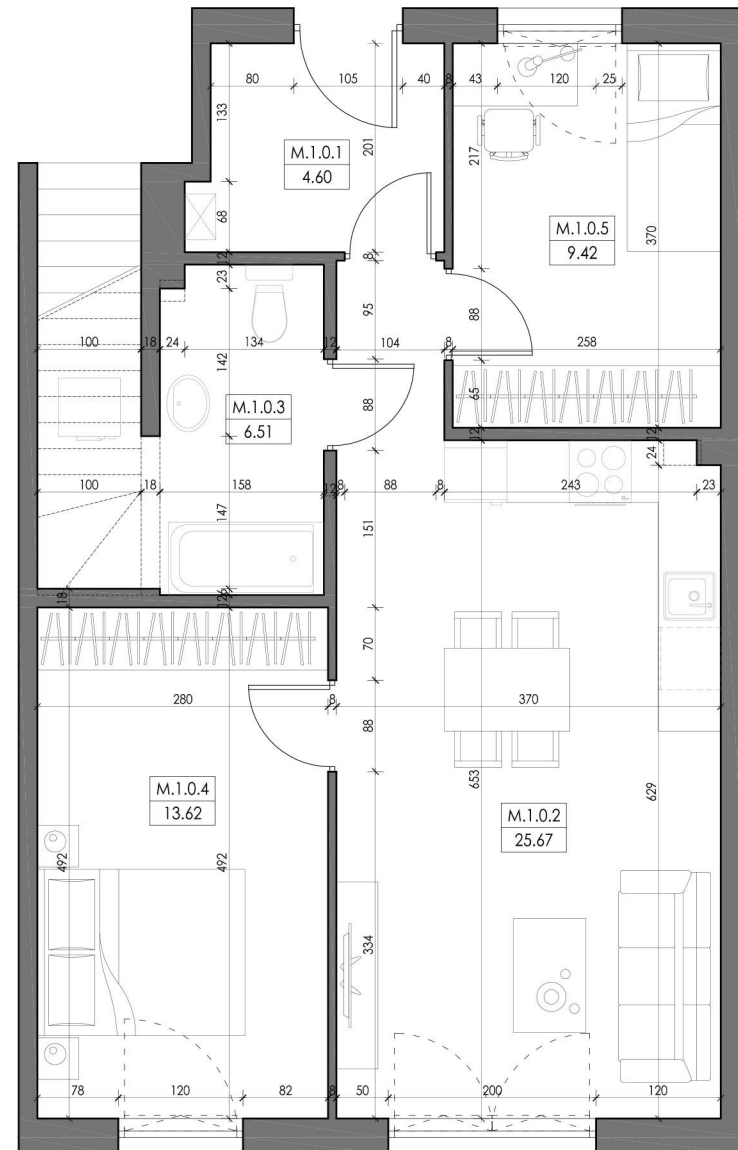

KARTA LOKALU

Inwestycja: Bojano

ul. Złocista

Budynek nr 4A

Powierzchnia mieszkania: 59,82m²

Powierzchnia ogrodu: 45,50m²

Powierzchnia użytkowa: 59,82m²

Kondygnacja: Parter

| Parter | | |
|----------------------------|---------------------------|--------------|
| 1.0.1 | Wiatrołap z kotłownią | 4,60 |
| 1.0.2 | Salon z aneksem kuchennym | 25,67 |
| 1.0.3 | łazienka | 6,51 |
| 1.0.4 | sypialnia | 13,62 |
| 1.0.5 | sypialnia | 9,42 |
| Łączna powierzchnia | | 59,82 |