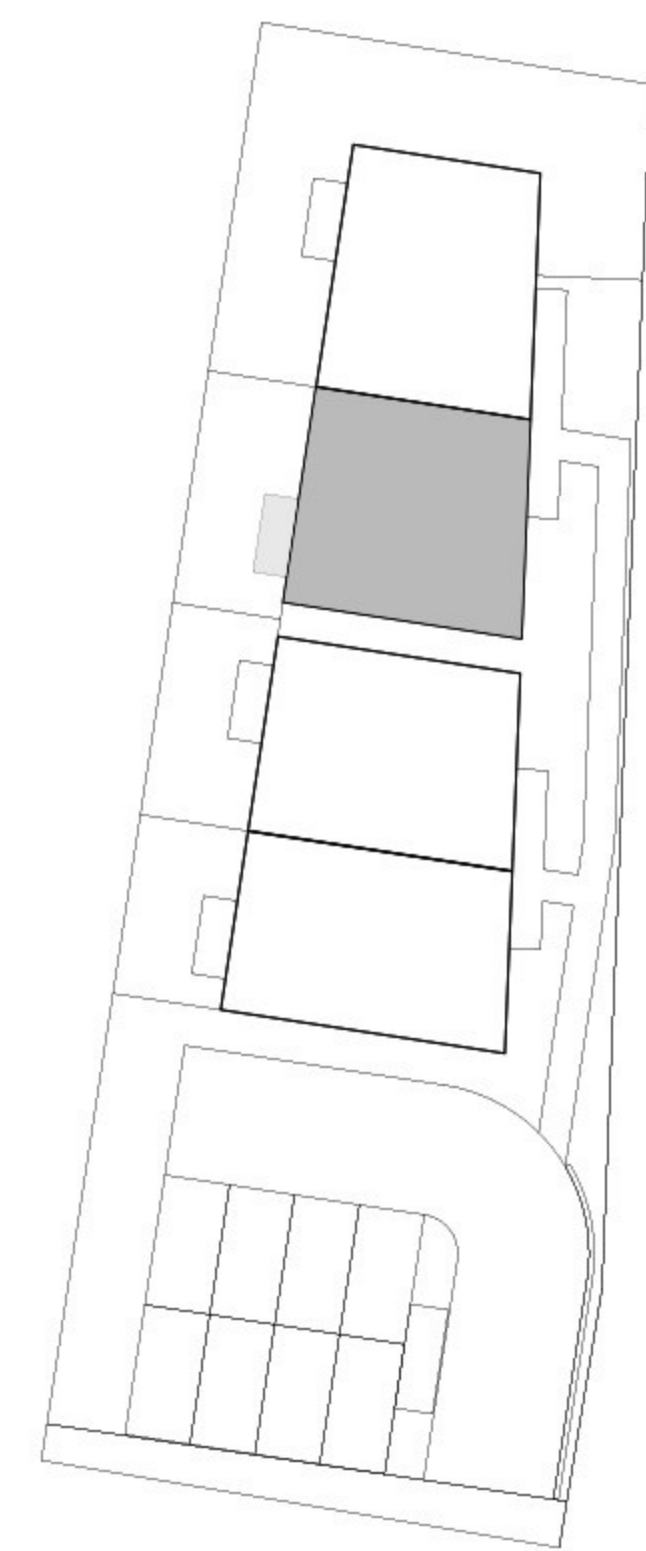

**KARTA LOKALU**

Inwestycja: Bojano ul. Modrzewiowa

Budynek nr 2B

Powierzchnia mieszkania: 87,33 m<sup>2</sup>

Powierzchnia balkonu: 3,97m<sup>2</sup>

Powierzchnia użytkowa: 78,77m<sup>2</sup>

Mieszkanie 2		
<b>Parter</b>		
M.2.0.1	Wiatrołap	1,82
<b>I Piętro</b>		
M.2.1.2	komunikacja	7,16
M.2.1.3	łazienka z kotłownią	5,74
M.2.1.4	Sypialnia	12,5
M.2.1.5	Salon z aneksem kuchennym	19,73
M.2.1.6	Sypialnia	9,98
<b>Poddasze</b>		
M.2.2.7	komunikacja	1,51
M.2.2.8	sypialnia	9,76
M.2.2.9	łazienka	2,96
M.2.2.10	sypialnia	7,61
<b>Łączna powierzchnia</b>		<b>78,77</b>

**Kondygnacja: Parter**

**Kondygnacja: Piętro**

**Kondygnacja: Poddasze**