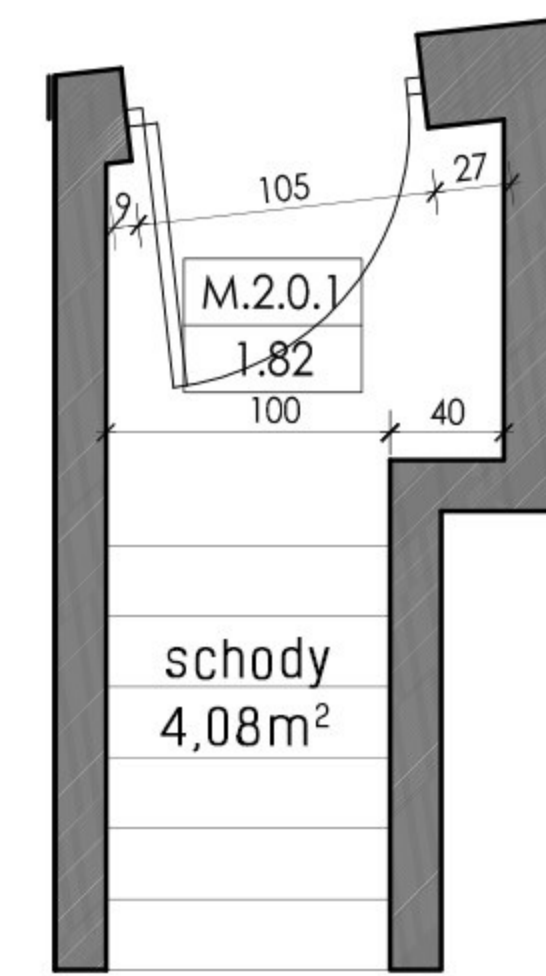

Kondygnacja: Parter