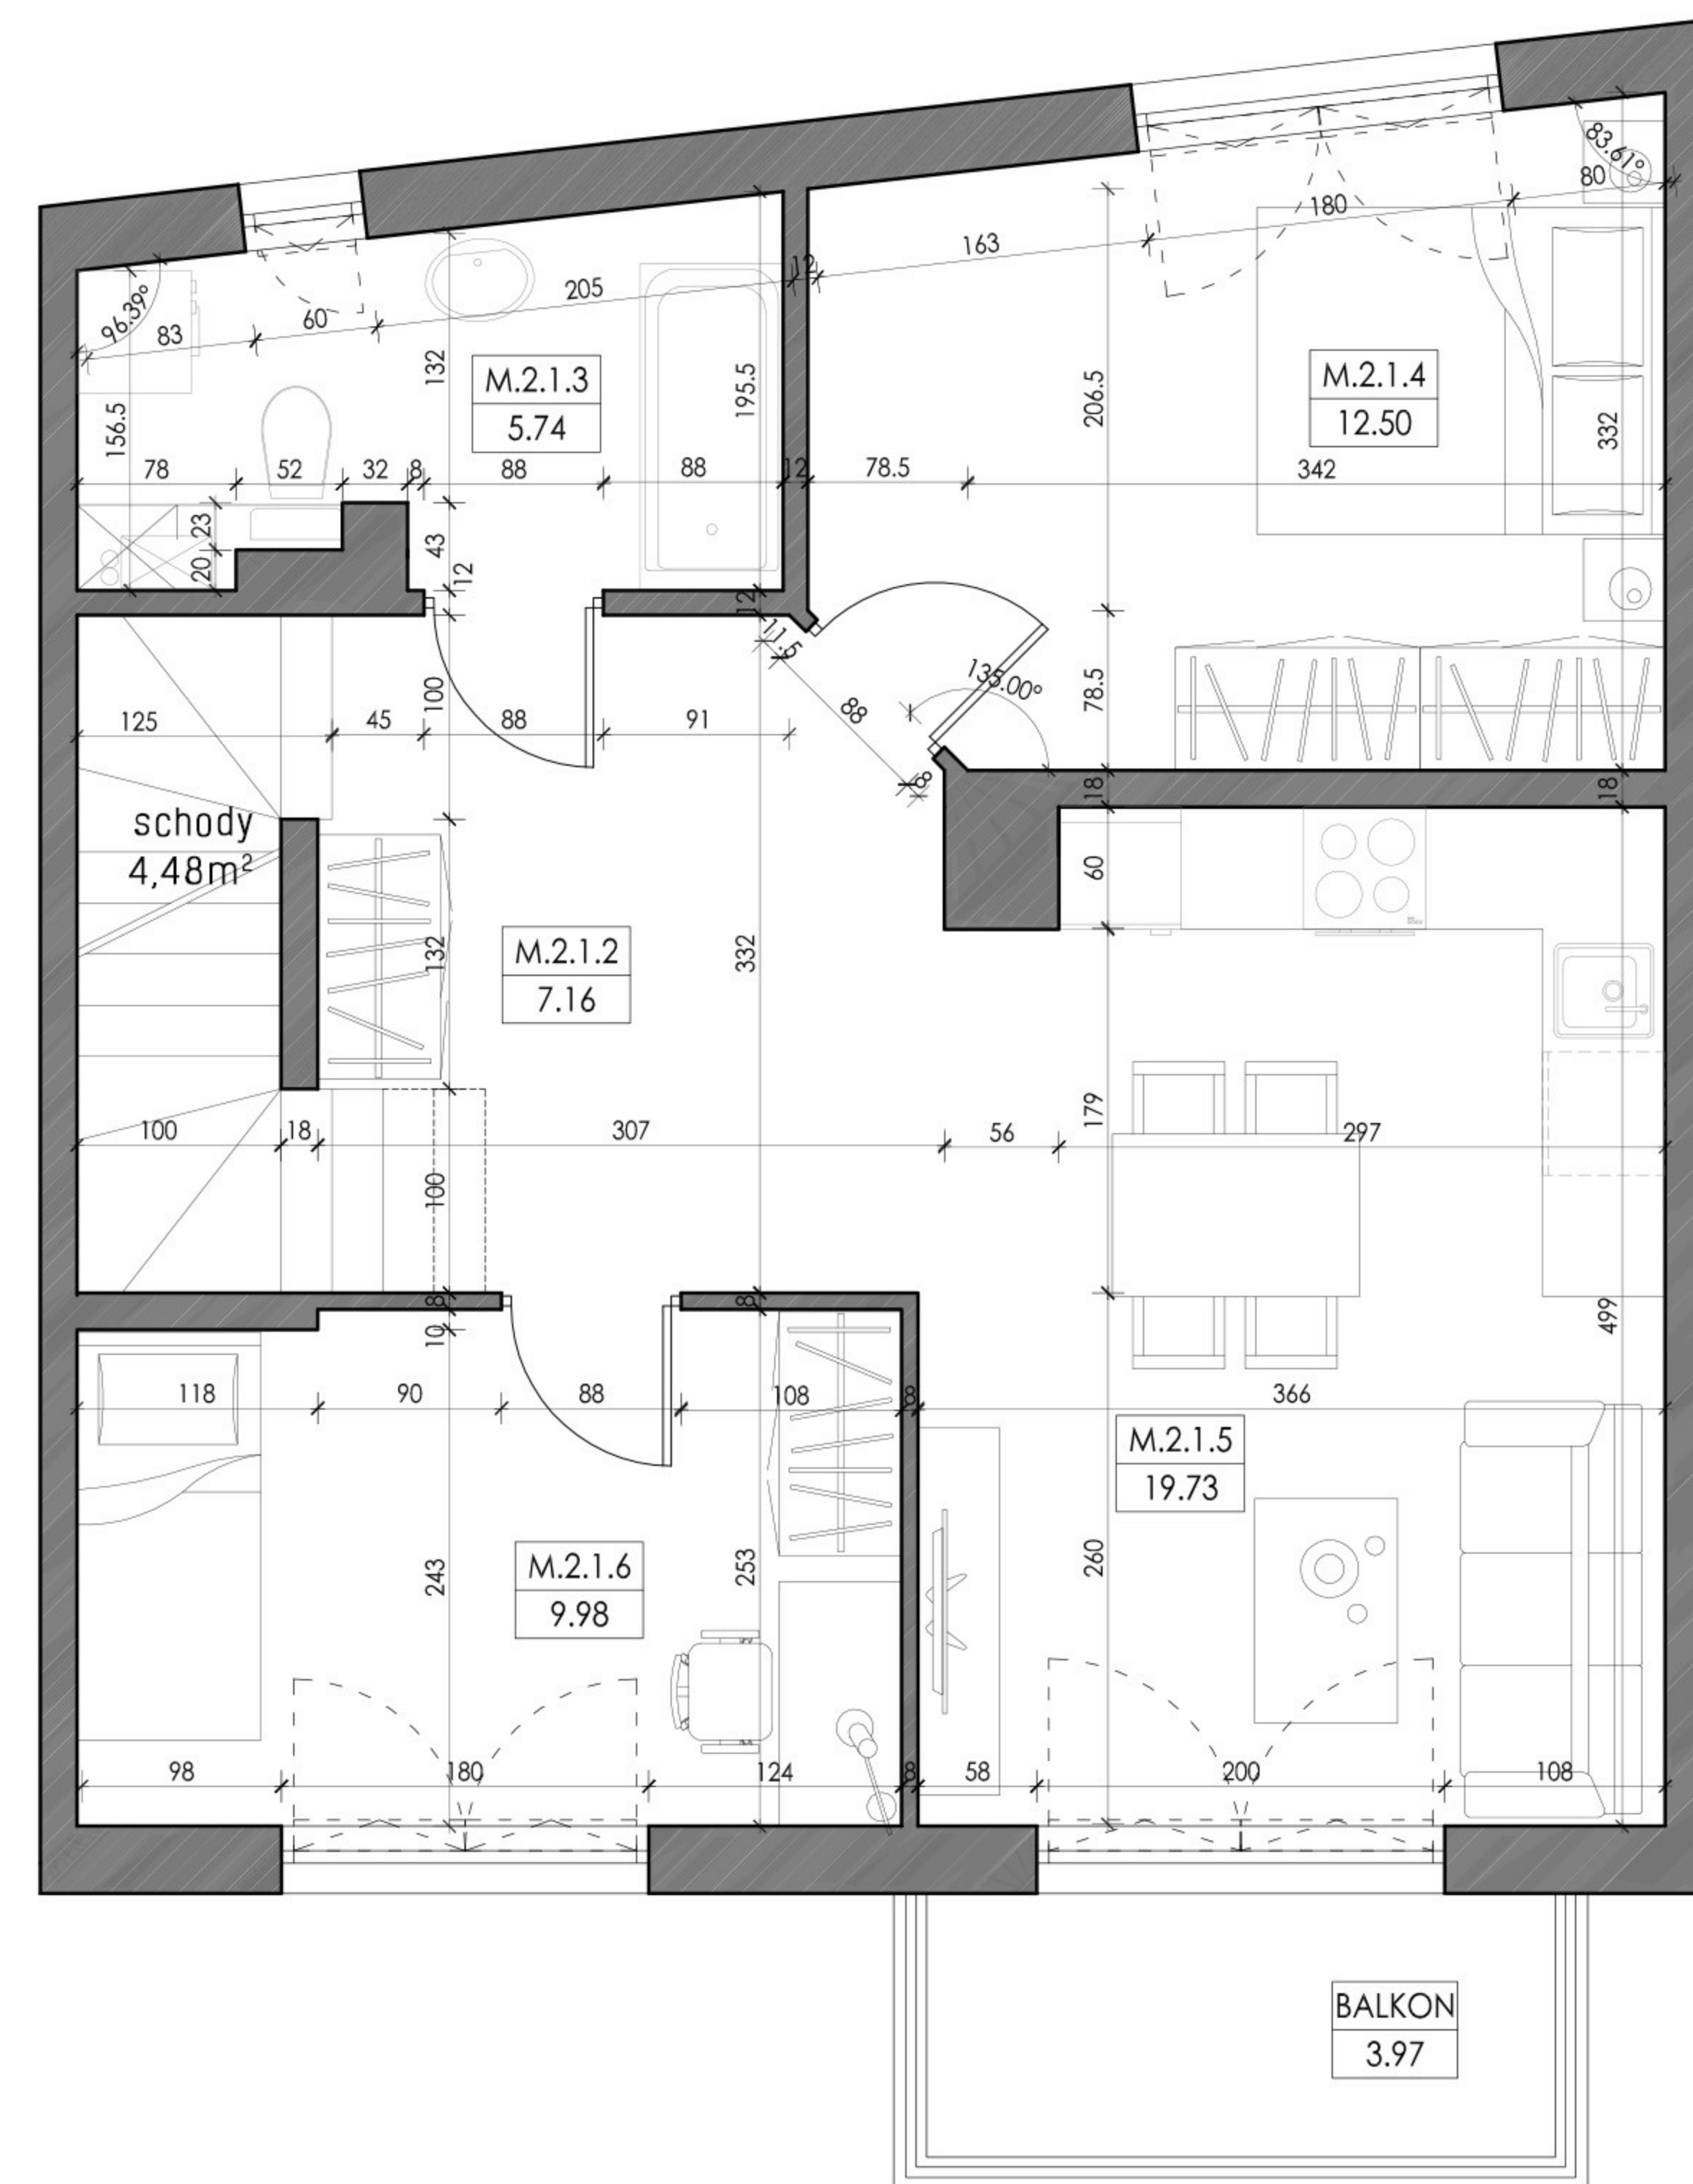

**KARTA LOKALU**

Inwestycja: Bojano ul. Modrzewiowa

Budynek nr 2B

Powierzchnia mieszkania: 87,33 m<sup>2</sup>

Powierzchnia balkonu: 3,97m<sup>2</sup>

Powierzchnia użytkowa: 78,77m<sup>2</sup>

Mieszkanie 2		
<b>Parter</b>		
M.2.0.1	Wiatrołap	1,82
<b>I Piętro</b>		
M.2.1.2	komunikacja	7,16
M.2.1.3	łazienka z kotłownią	5,74
M.2.1.4	Sypialnia	12,5
M.2.1.5	Salon z aneksem kuchennym	19,73
M.2.1.6	Sypialnia	9,98
<b>Poddasze</b>		
M.2.2.7	komunikacja	1,51
M.2.2.8	sypialnia	9,76
M.2.2.9	łazienka	2,96
M.2.2.10	sypialnia	7,61
<b>Łączna powierzchnia</b>		<b>78,77</b>

**Kondygnacja: Parter**

**Kondygnacja: Piętro**

**Kondygnacja: Poddasze**