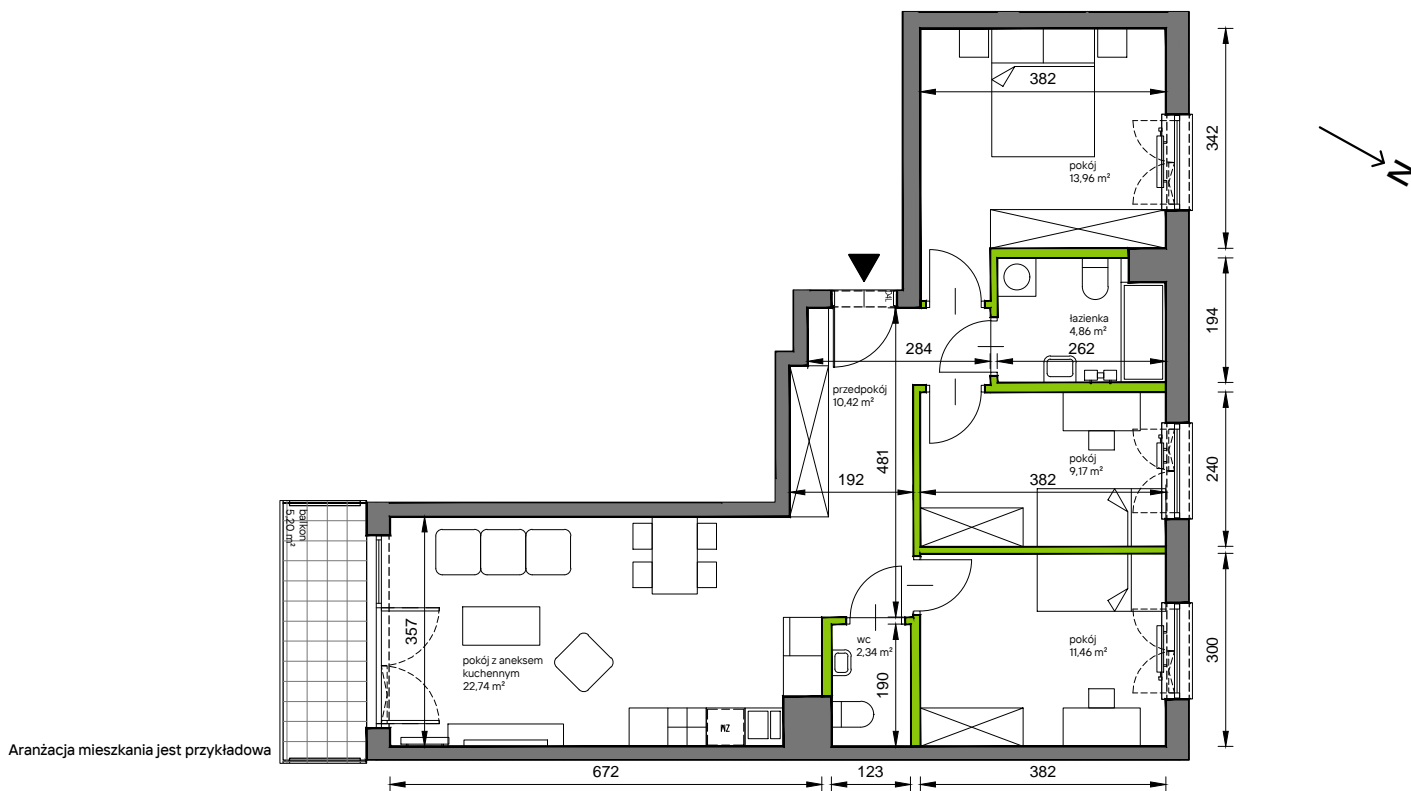

Słoneczne Miasteczko

nr A.063

Powierzchnia **74,95 m²**

Piętro **4**

Aranżacja mieszkania jest przykładowa

Powierzchnia **użytkowa**

przedpokój	10,42 m ²
łazienka	4,86 m ²
wc	2,34 m ²
pokój z aneksem kuchennym	22,74 m ²
pokój	13,96 m ²
pokój	9,17 m ²
pokój	11,46 m ²
Razem	74,95 m²
+balkon	5,20 m ²

Rzut kondygnacji **Piętro 4**

Plan osiedla

Budynek A

U nas nigdy nie płacisz za powierzchnię pod ścianami działowymi