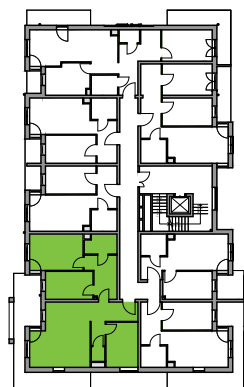

Ujeścisko Vita

nr B/2.3

Powierzchnia **89,61 m²**

Piętro 1

Aranżacja mieszkania jest przykładowa

Powierzchnia **użytkowa**

Rzut kondygnacji **Piętro 1**

Plan osiedla **Budynek B**

salon z aneksem kuchennym	27,09 m ²
pokój 1	11,12 m ²
pokój 2	10,27 m ²
pokój 3	15,01 m ²
łazienka	4,73 m ²
wc	1,56 m ²
przedpokój 1	9,60 m ²
przedpokój 2	8,95 m ²
pow. pod ściankami nadającymi się do demontażu	1,28 m ²
Razem	89,61 m²
+balkon	24,66 m ²

 ścianki nadające się do demontażu