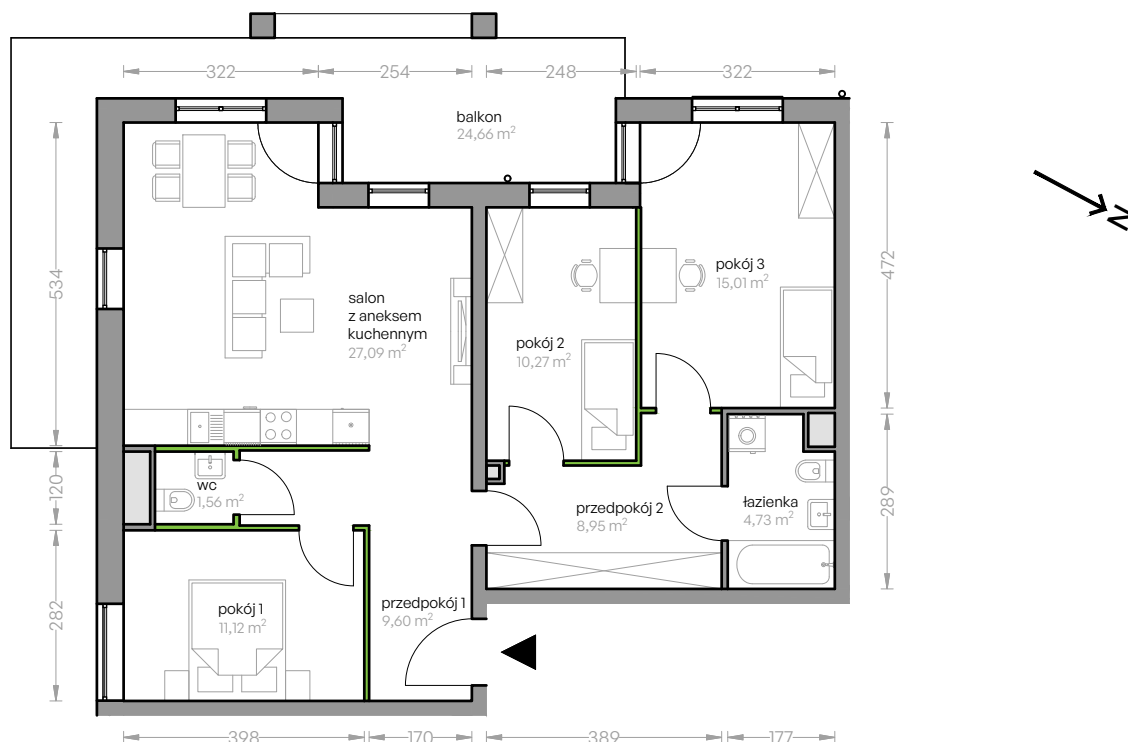

Ujeścisko Vita

nr B/2.3

Powierzchnia **89,61 m²**

Piętro 1

Aranżacja mieszkania jest przykładowa

Powierzchnia **użytkowa**

Rzut kondygnacji **Piętro 1**

Plan osiedla **Budynek B**

salon z aneksem kuchennym	27,09 m ²
pokój 1	11,12 m ²
pokój 2	10,27 m ²
pokój 3	15,01 m ²
łazienka	4,73 m ²
wc	1,56 m ²
przedpokój 1	9,60 m ²
przedpokój 2	8,95 m ²
pow. pod ściankami nadającymi się do demontażu	1,28 m ²
Razem	89,61 m²
+balkon	24,66 m ²

 ścianki nadające się do demontażu