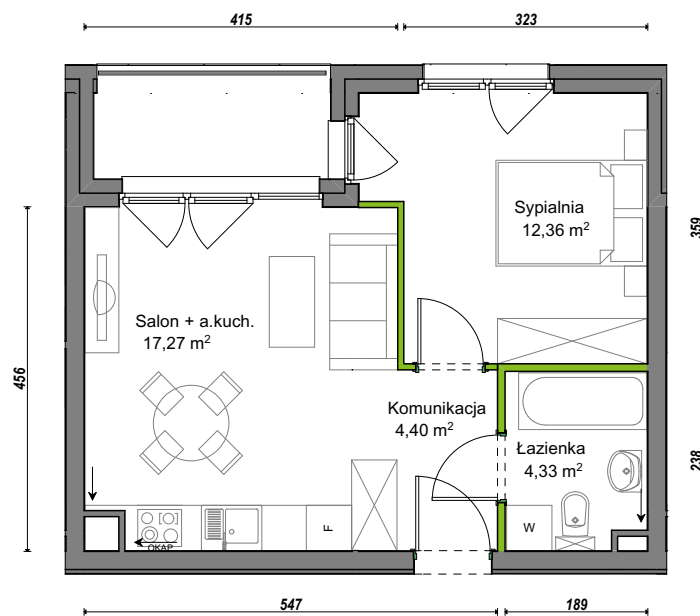

Orawska Vita.

nr D1/C/09

Powierzchnia **38,36 m²**

Piętro **1**

Aranżacja mieszkania jest przykładowa.

Powierzchnia **użytkowa**

Komunikacja	4,40 m ²
Łazienka	4,33 m ²
Salon + a.kuch.	17,27 m ²
Sypialnia	12,36 m ²
Razem	38,36 m²
+Loggia	4,02 m ²

Rzut kondygnacji **Piętro 1**

U nas nigdy nie płacisz za powierzchnię pod ścianami działowymi.