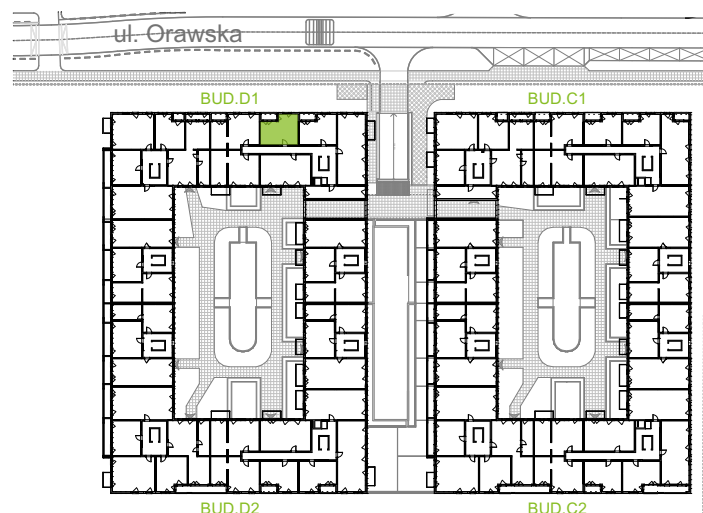

Orawska Vita.

nr D1/C/09

Powierzchnia **38,36 m²**

Piętro **1**

Aranżacja mieszkania jest przykładowa.

Powierzchnia **użytkowa**

Komunikacja	4,40 m ²
Łazienka	4,33 m ²
Salon + a.kuch.	17,27 m ²
Sypialnia	12,36 m ²
Razem	38,36 m²
+Loggia	4,02 m ²

Rzut kondygnacji **Piętro 1**

U nas nigdy nie płacisz za powierzchnię pod ścianami działowymi.