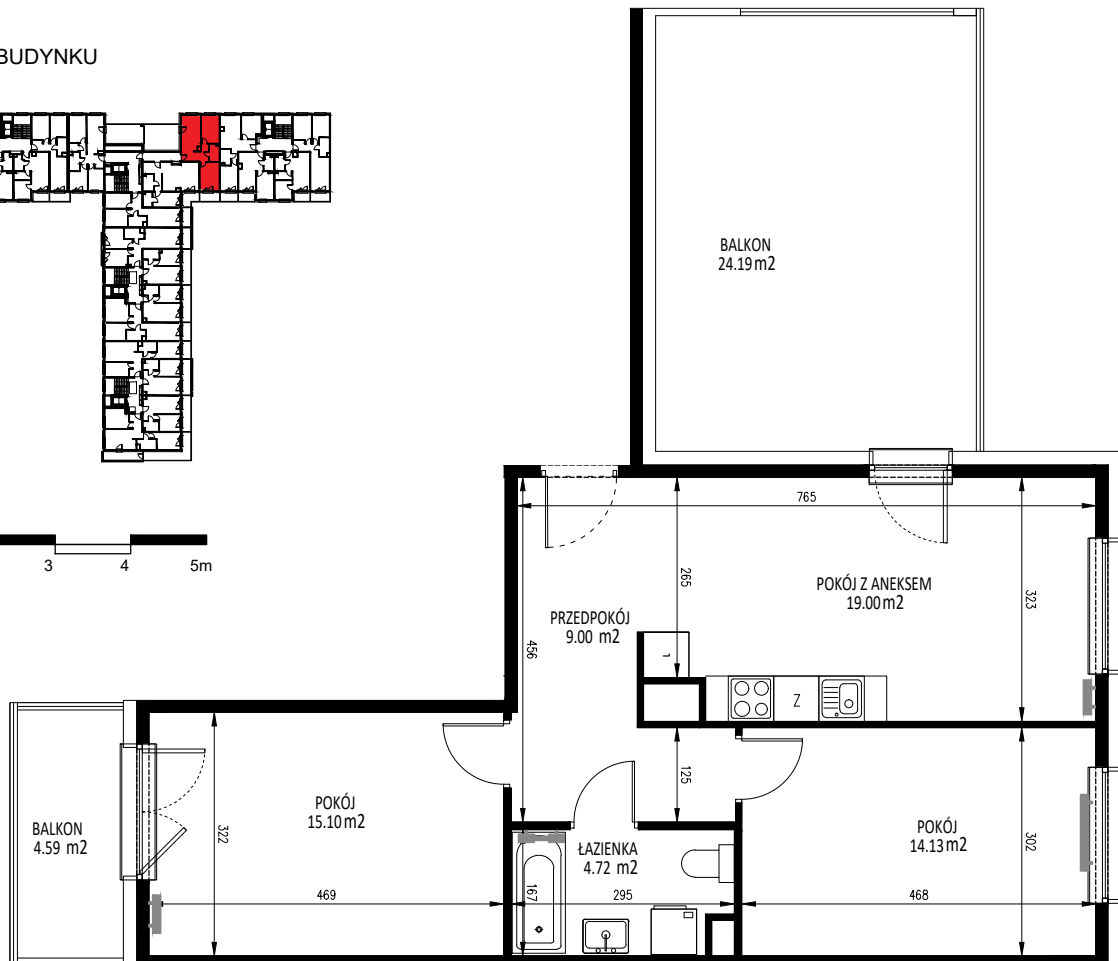

KRAKOWSKIE TARASY

ul. Krakowska 88

BIURO SPRZEDAŻY
ul. Krakowska 88, 50-427 Wrocław
tel. 71 740 00 14

krakowskietarasy@ims-budownictwo.pl

www.ims-budownictwo.pl

Nr mieszkania	Klatka	Piętro	Liczba pokoi	Powierzchnia [m ²]	Powierzchnia balkonu[m ²]
96	4	5 piętro	3	61,96	28,78

LOKALIZACJA W BUDYNKU

Ostateczna powierzchnia lokali zostanie określona na podstawie pomiaru powykonawczego.
Załączony rzut należy traktować poglądowo, jest on prezentowany w celu przedstawienia rozkładu funkcjonalnego pomieszczeń w obrębie lokalu.
Powierzchnię podano dla budynku w stanie wykończonym, na poziomie podłogi.
Do powierzchni kondygnacji nie są wliczane szachty instalacyjne wraz z ich obudową i wykończeniem oraz ścianki działowe.