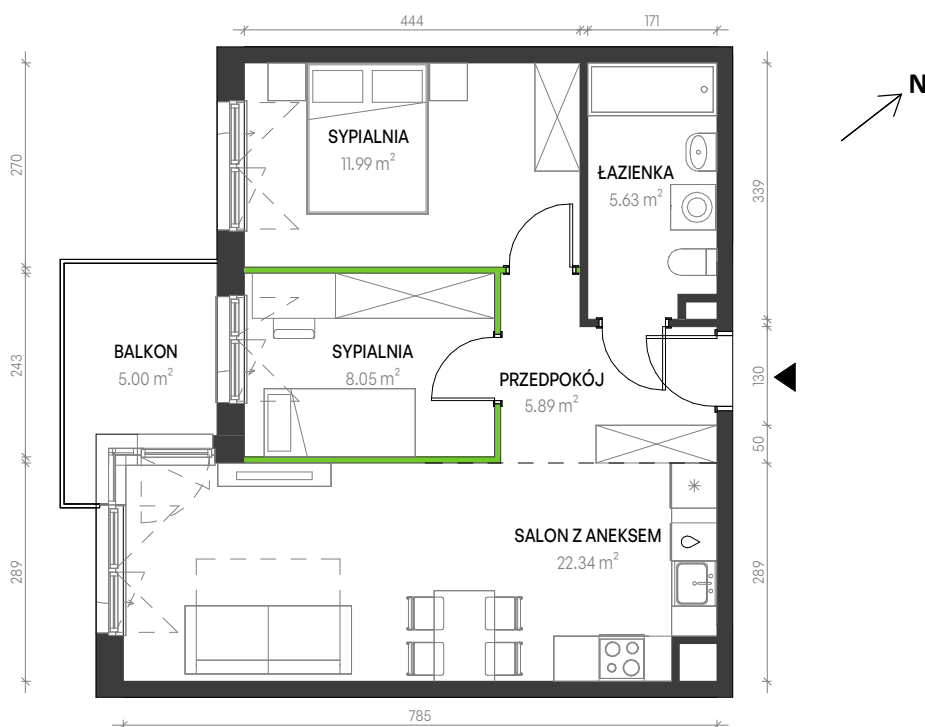

Augustowska Vita

nr A-A-14

Powierzchnia **53,90 m²**

Piętro 2

Aranżacja mieszkania jest przykładowa

Powierzchnia **użytkowa**

PRZEDPOKÓJ	5.89 m ²
SYPIALNIA	8.05 m ²
SYPIALNIA	11.99 m ²
ŁAZIENKA	5.63 m ²
SALON Z ANEKSEM	22.34 m ²
Razem	53.90 m ²

BALKON 5.00 m²

U nas nigdy nie płacisz za powierzchnię pod ścianami działowymi

Rzut kondygnacji **Piętro 2**

Plan osiedla **Budynek A**