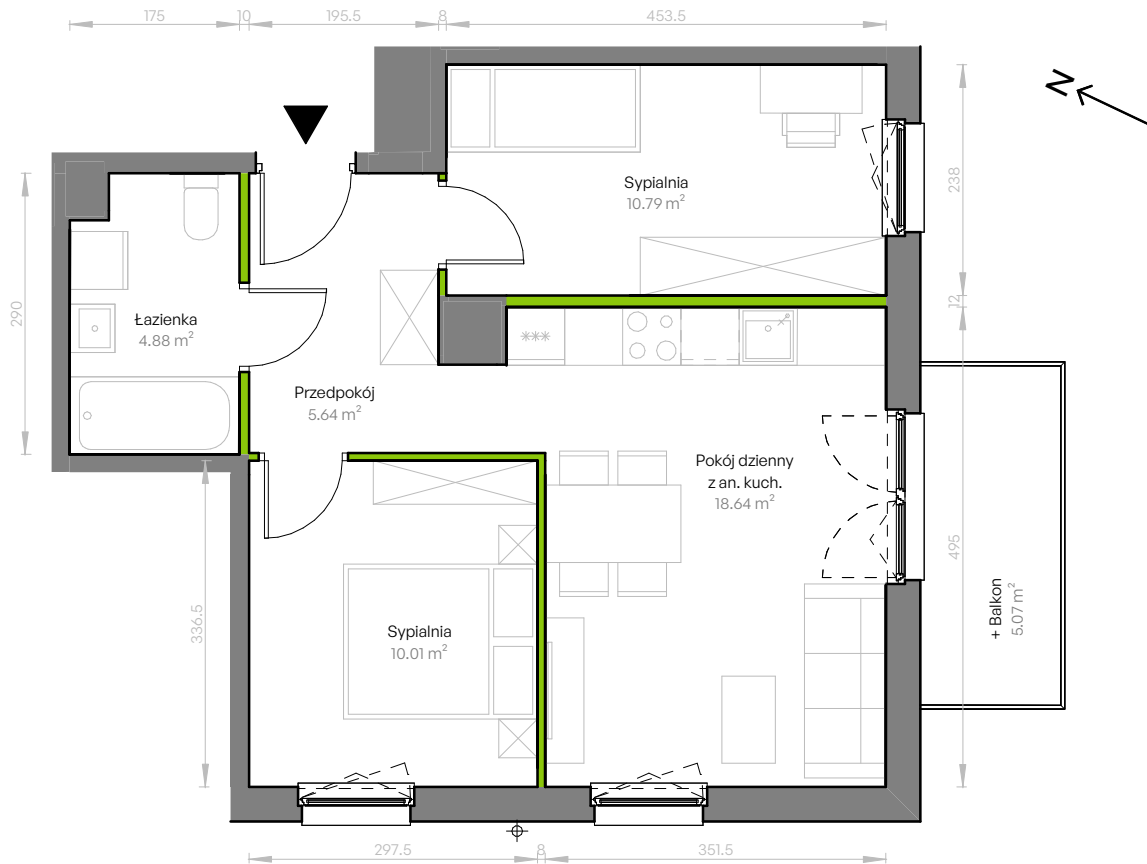

Szmaragdowy Park.

nr M17

Powierzchnia **49.96 m²**

Piętro 1

Aranżacja mieszkania jest przykładowa.
Podano orientacyjne wymiary pomieszczeń.
Wszystkie elementy wyposażenia mieszkania,
meble kuchenne, łazienkowe, pokojowe oraz schody
wewnętrzne należy wykonać we własnym zakresie.

Powierzchnia **użytkowa**

Pokój dzienny z an. kuch.	18.64 m ²
Sypialnia	10.79 m ²
Sypialnia	10.01 m ²
Przedpokój	5.64 m ²
Łazienka	4.88 m ²
Razem	49.96 m²
+ Balkon	5.07 m ²

Rzut kondygnacji **Piętro 1**

Plan osiedla **Budynek E**

ścianki nadające się do demontażu

U nas nigdy nie płacisz za powierzchnię pod ścianami działowymi

DEVELIA

Biuro sprzedaży
Gdańsk, Wałowa 23/U3

Tel. 58 50 00 112
gdansk@develia.pl