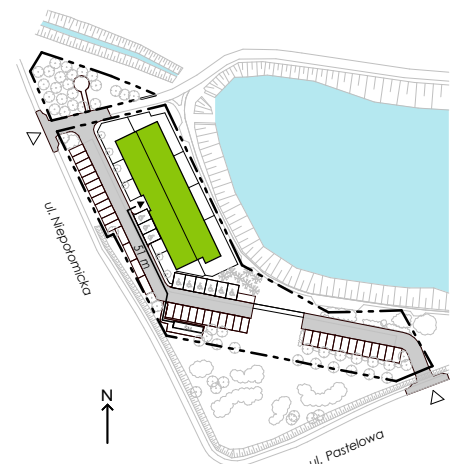

Szmaragdowy Park.

nr M17

Powierzchnia **49.96 m²**

Piętro 1

Aranżacja mieszkania jest przykładowa.
Podano orientacyjne wymiary pomieszczeń.
Wszystkie elementy wyposażenia mieszkania,
meble kuchenne, łazienkowe, pokojowe oraz schody
wewnętrzne należy wykonać we własnym zakresie.

Powierzchnia **użytkowa**

Pokój dzienny z an. kuch.	18.64 m ²
Sypialnia	10.79 m ²
Sypialnia	10.01 m ²
Przedpokój	5.64 m ²
Łazienka	4.88 m ²
Razem	49.96 m²
+ Balkon	5.07 m ²

Rzut kondygnacji **Piętro 1**

Plan osiedla **Budynek E**

ścianki nadające się do demontażu

U nas nigdy nie płacisz za powierzchnię pod ścianami działowymi

DEVELIA

Biuro sprzedaży
Gdańsk, Wałowa 23/U3

Tel. 58 50 00 112
gdansk@develia.pl