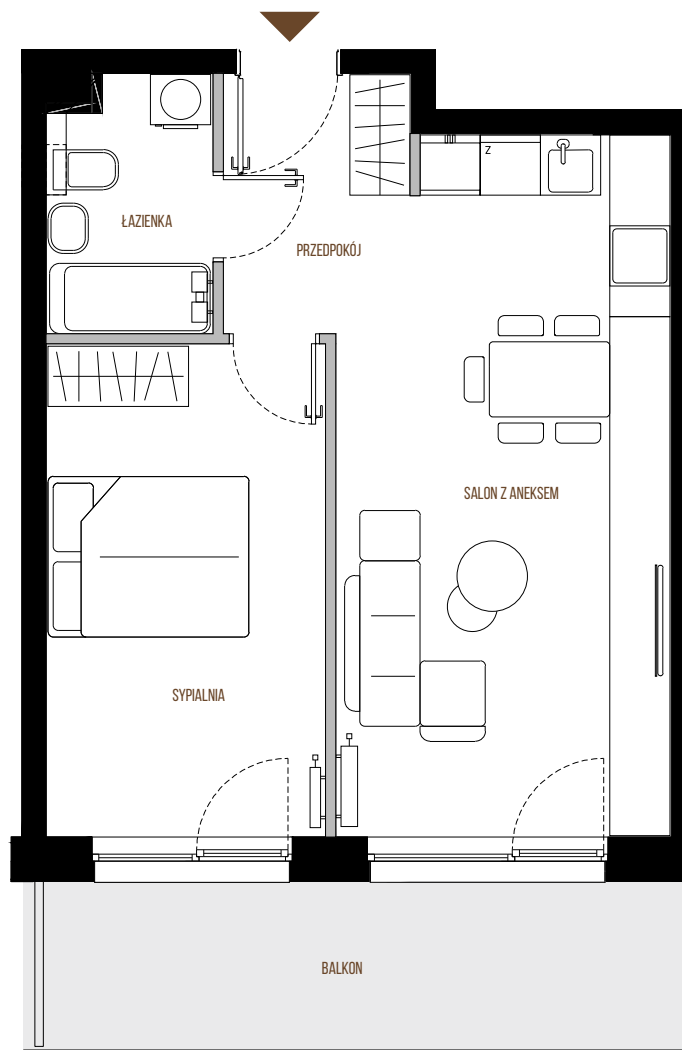

LA VIE HOUSE

by IMPERIAL

LOKAL NR 89
PIĘTRO 3
KLATKA K3

LICZBA POKOI 2
POW. UŻYTKOWA 45,27 m²
POW. CAŁOŚCIOWA 46,75 m²

1. PRZEDPOKÓJ 5,11 m²
2. SALON Z ANEKSEM 22,09 m²
3. SYPIALNIA 13,89 m²
4. ŁAZIENKA 4,18 m²
BALKON

SYTUACJA

RZUT LOKALU

RZUT KONDYGNACJI