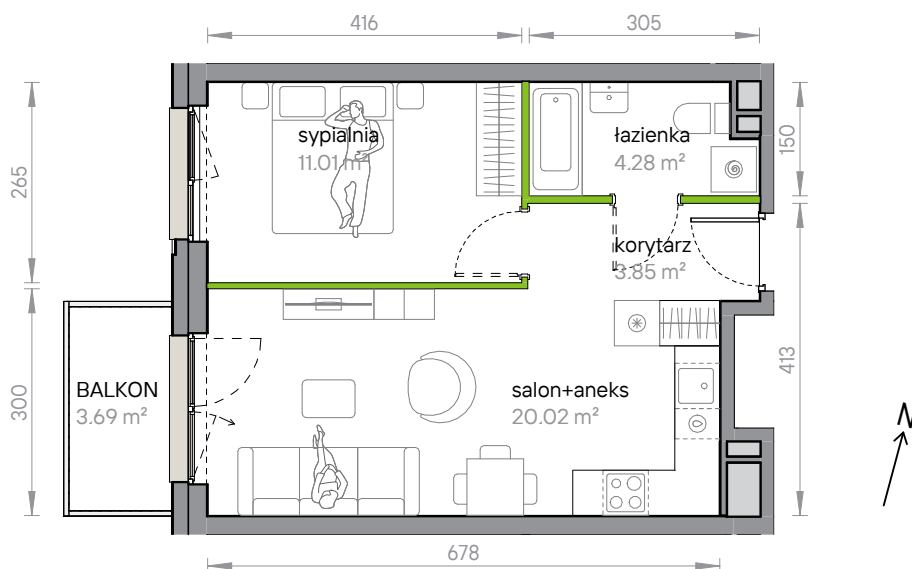

## M2/3/4/44

Powierzchnia **39.16 m<sup>2</sup>**

Piętro **4**

Aranżacja mieszkania jest przykładowa

Powierzchnia **użytkowa**

Rzut kondygnacji **Piętro 4**

Plan osiedla **Budynek M2**

korytarz	3.85 m <sup>2</sup>
salon+aneks	20.02 m <sup>2</sup>
sypialnia	11.01 m <sup>2</sup>
łazienka	4.28 m <sup>2</sup>
<b>Razem</b>	<b>39.16 m<sup>2</sup></b>

+ BALKON 3.69 m<sup>2</sup>

U nas nigdy nie płacisz za powierzchnię pod ścianami działowymi