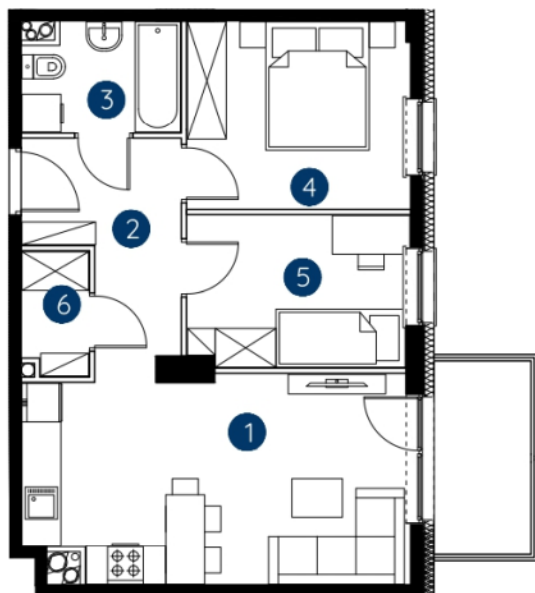

lokal 1.B.1.04

**48,93** m<sup>2</sup>

piętro 1

budynek 1

**Murapol  
Rivo**

Bydgoszcz, ul. Dworcowa

0 1 2 5m

Podziałka podana z tolerancją +/- 5%

1. salon z aneksem kuchennym	18,53 m <sup>2</sup>
2. hol wejściowy	6,63 m <sup>2</sup>
3. łazienka	3,99 m <sup>2</sup>
4. sypialnia	9,95 m <sup>2</sup>
5. sypialnia	7,94 m <sup>2</sup>
6. garderoba	1,89 m <sup>2</sup>
<b>metraż</b>	<b>48,93 m<sup>2</sup></b>