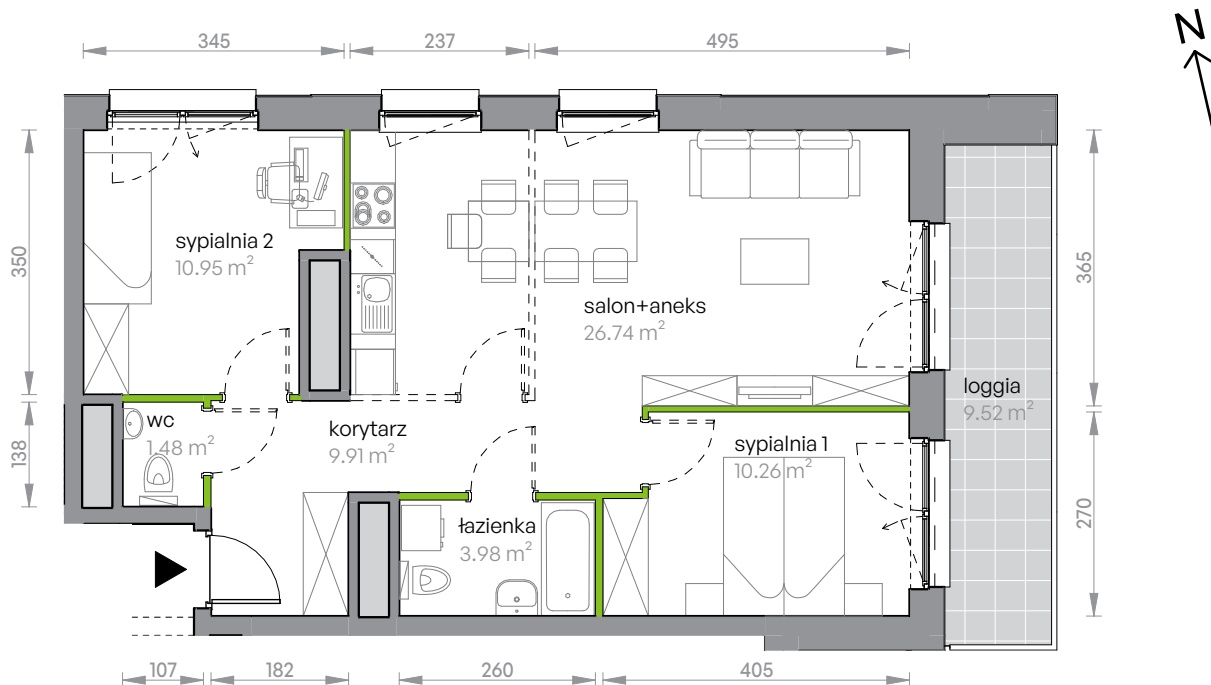

Legnicka Vita

L1/14/135

Powierzchnia **63.32 m²**

Piętro **14**

Aranżacja mieszkania jest przykładowa

Powierzchnia **użytkowa**

korytarz	9.91 m ²
salon+aneks	26.74 m ²
sypialnia 1	10.26 m ²
sypialnia 2	10.95 m ²
wc	1.48 m ²
łazienka	3.98 m ²
Razem	63.32 m²
+ loggia	9.52 m ²

U nas nigdy nie płacisz za powierzchnię pod ścianami działowymi

Rzut kondygnacji **Piętro 14**

Plan osiedla **Budynek L1**