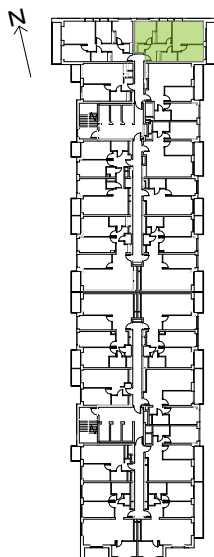

Legnicka Vita

L1/14/135

Powierzchnia **63.32 m²**

Piętro **14**

Aranżacja mieszkania jest przykładowa

Powierzchnia **użytkowa**

korytarz	9.91 m ²
salon+aneks	26.74 m ²
sypialnia 1	10.26 m ²
sypialnia 2	10.95 m ²
wc	1.48 m ²
łazienka	3.98 m ²
Razem	63.32 m²
+ loggia	9.52 m ²

U nas nigdy nie płacisz za powierzchnię pod ścianami działowymi

Rzut kondygnacji **Piętro 14**

Plan osiedla **Budynek L1**