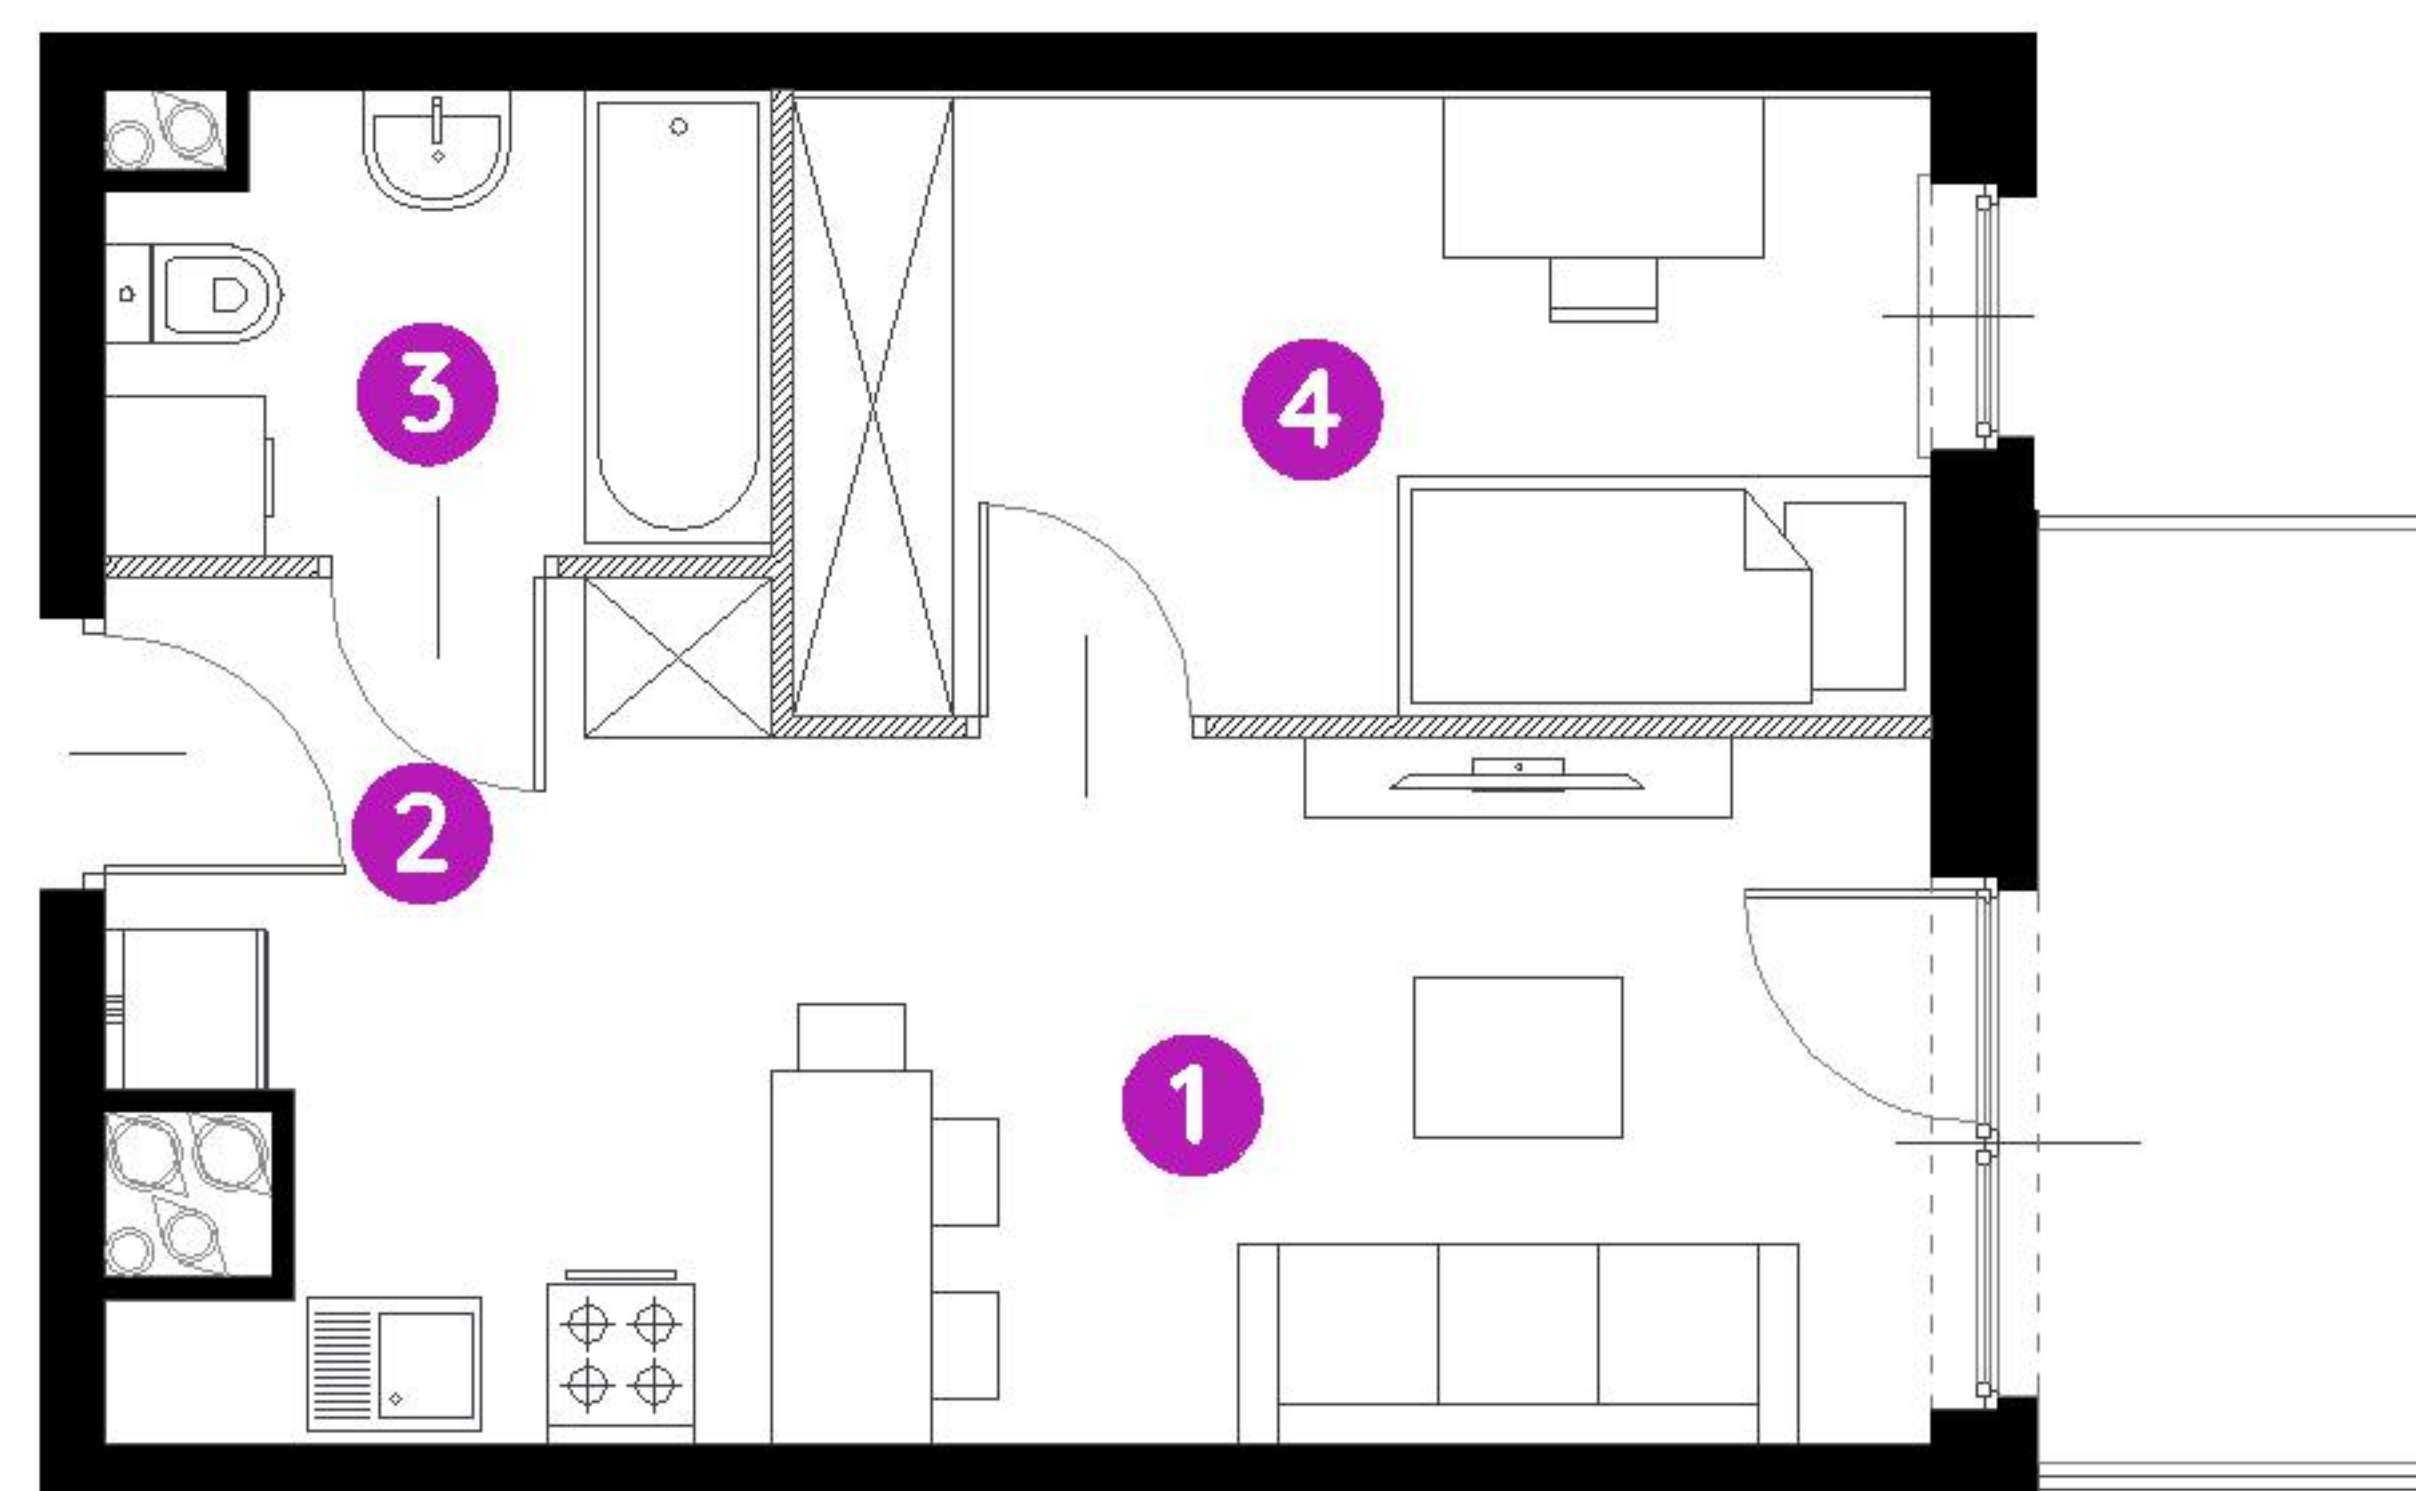

Murapol Matecznia

Kraków | ul. Rydlówka

mieszkanie **3.A.2.03**

piętro 2

budynek 3

1. salon z aneksem kuch. **16,23 m²**

2. przedpokój **2,54 m²**

3. łazienka **4,00 m²**

4. sypialnia **9,71 m²**

metraż **32,48 m²**

balkon **5,25 m²**

0 1 2 5m

Podziałka podana z tolerancją +/- 5%

Aranżacja mieszkania ma charakter poglądowy.

Biuro Sprzedaży: Kraków, ul. Rydlówka 37 - T: 506 371 434 / 514 601 742, M: krakow@murapol.pl. Centrala: Bielsko-Biała, ul. Dworkowa 4, T: 33 819 33 33, M: sekretariat@murapol.pl, murapol.pl

UWAGA: Powierzchnia liczona wg PN-ISO 9836:2022-07. Na etapie projektu wykonawczego i realizacji obiektu mogą wystąpić korekty w powierzchni lokali i układzie ścian, powierzchnia liczona w stanie wykończonym.