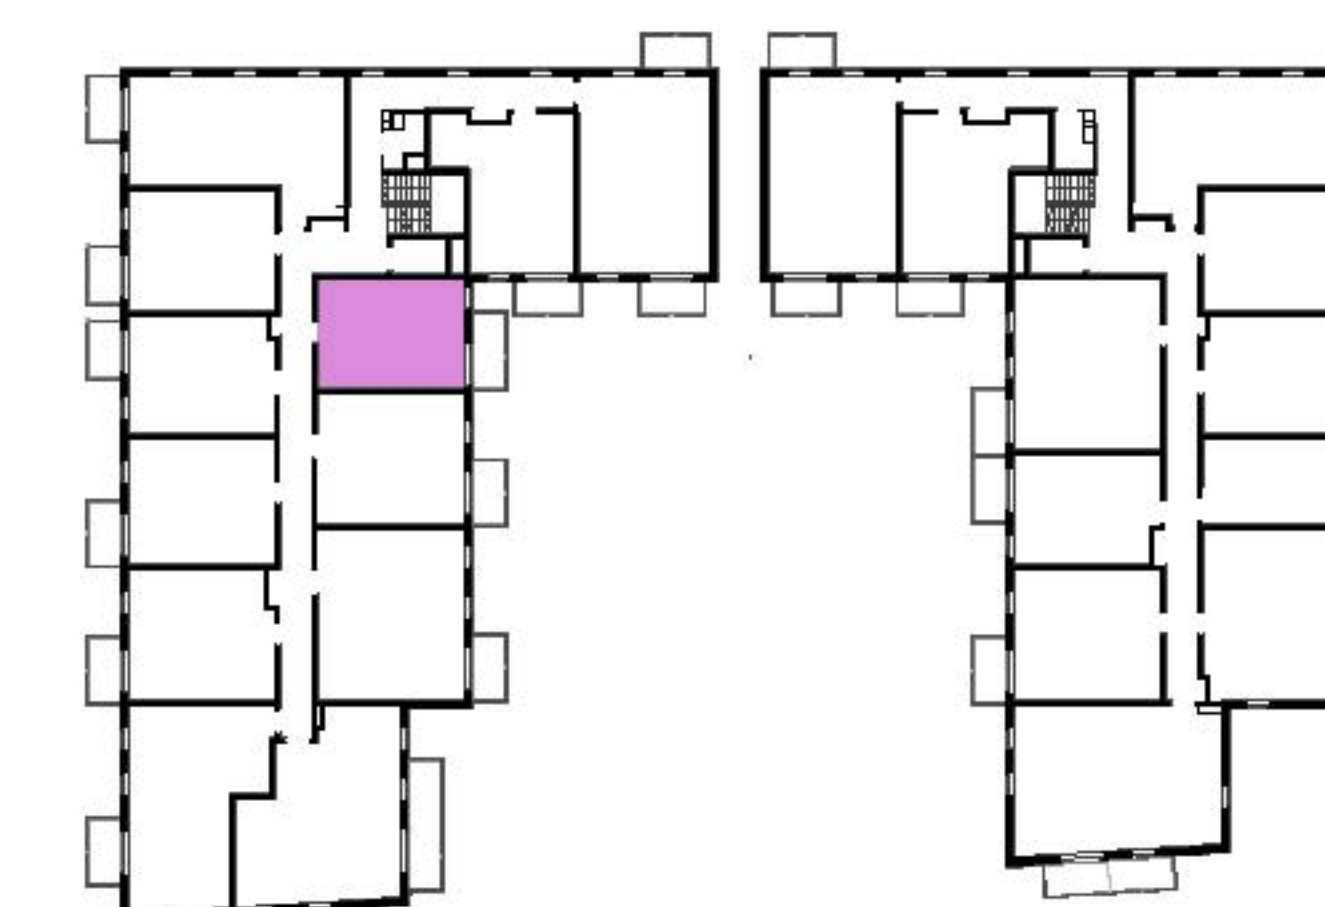

Murapol Matecznia

Kraków | ul. Rydlówka

mieszkanie **3.A.2.03**

piętro 2

budynek 3

1. salon z aneksem kuch. **16,23 m²**

2. przedpokój **2,54 m²**

3. łazienka **4,00 m²**

4. sypialnia **9,71 m²**

metraż **32,48 m²**

balkon **5,25 m²**

0 1 2 5m

Podziałka podana z tolerancją +/- 5%

Aranżacja mieszkania ma charakter poglądowy.

Biuro Sprzedaży: Kraków, ul. Rydlówka 37 - T: 506 371 434 / 514 601 742, M: krakow@murapol.pl. Centrala: Bielsko-Biała, ul. Dworkowa 4, T: 33 819 33 33, M: sekretariat@murapol.pl, murapol.pl

UWAGA: Powierzchnia liczona wg PN-ISO 9836:2022-07. Na etapie projektu wykonawczego i realizacji obiektu mogą wystąpić korekty w powierzchni lokali i układzie ścian, powierzchnia liczona w stanie wykończonym.