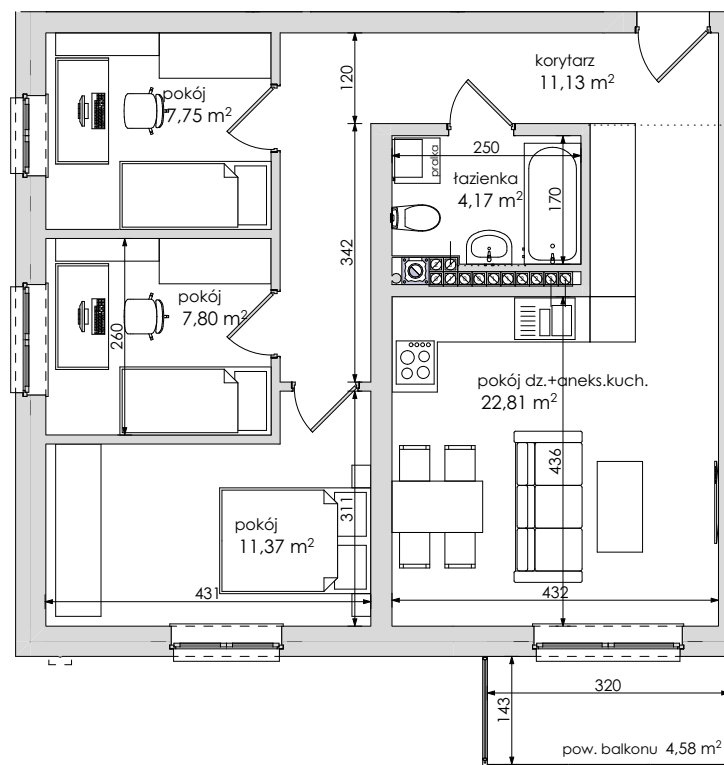

Mieszkanie nr	Nr pom.	Nazwa pomieszczenia	Powierzchnia	Wys.	Kubatura
M-3.03	01	korytarz	11,13	262	29,17
	02	pokój dz.+aneks.kuch.	22,81	262	59,75
	03	łazienka	4,17	262	10,92
	04	pokój	7,75	262	20,30
	05	pokój	7,80	262	20,44
	06	pokój	11,37	262	29,79
			65,03 m²		170,37 m³

Powyższe rysunki mają charakter poglądowy. Zastrzegamy sobie prawo do wprowadzenia zmian.

powierzchnia mieszkania 65,03 m²