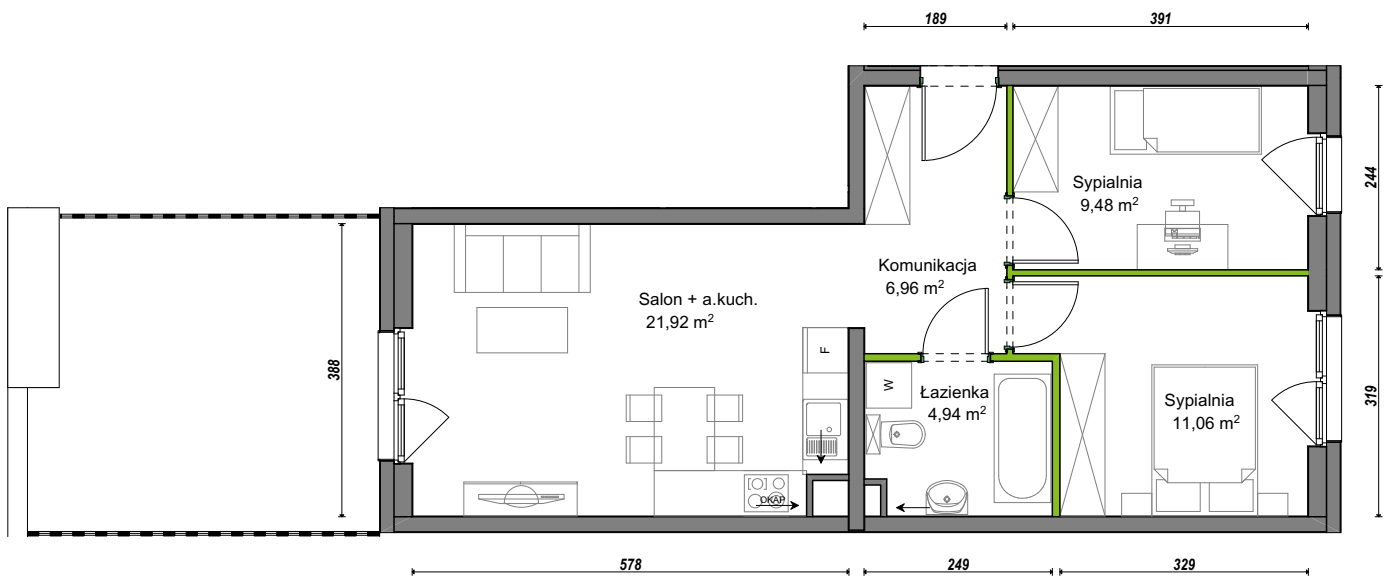

Orawska Vita.

nr D1/A/01

Powierzchnia **54,36 m²**

Piętro **0**

Aranżacja mieszkania jest przykładowa.

Powierzchnia użytkowa

Łazienka	4,94 m ²
Salon + a.kuch.	21,92 m ²
Sypialnia	9,48 m ²
Sypialnia	11,06 m ²
Razem	54,36 m²
+Ogródek	18,61 m ²

Rzut kondygnacji **Parter 0**

U nas nigdy nie płacisz za powierzchnię pod ścianami dzielowymi.