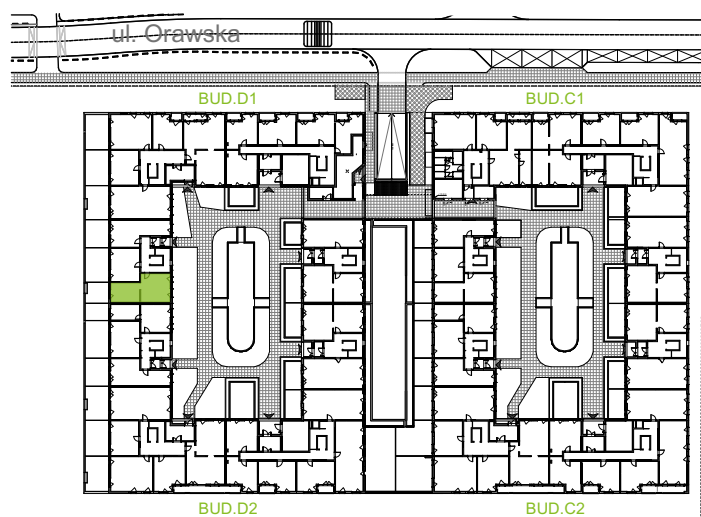

Orawska Vita.

nr D1/A/01

Powierzchnia **54,36 m²**

Piętro **0**

Aranżacja mieszkania jest przykładowa.

Powierzchnia użytkowa

Łazienka	4,94 m ²
Salon + a.kuch.	21,92 m ²
Sypialnia	9,48 m ²
Sypialnia	11,06 m ²
Razem	54,36 m²
+Ogródek	18,61 m ²

Rzut kondygnacji **Parter 0**

U nas nigdy nie płacisz za powierzchnię pod ścianami dzielowymi.