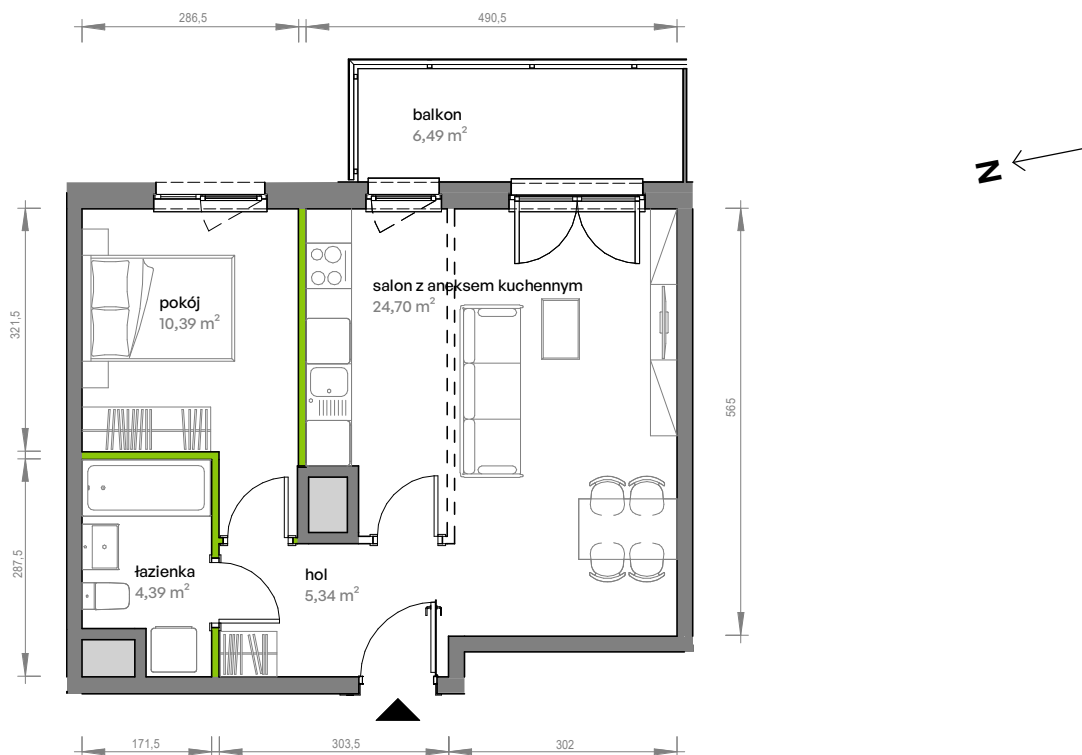

Unii Lubelskiej Vita.

nr A.06.073

Powierzchnia **44,82 m²**

Piętro 6

Aranżacja mieszkania jest przykładowa

Powierzchnia użytkowa

hol	5,34 m ²
pokój	10,39 m ²
salon z aneksem kuchennym	24,70 m ²
łazienka	4,39 m ²
Razem	44,82 m²
+ balkon	6,49 m ²

Rzut kondygnacji Piętro 6

Plan osiedla

U nas nigdy nie płacisz za powierzchnię pod ścianami działowymi