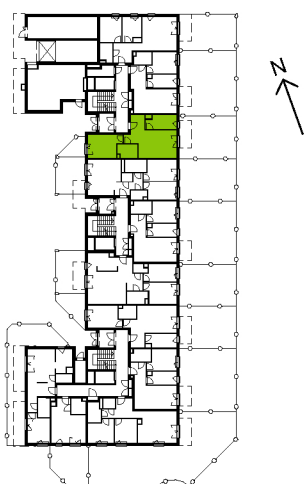

Bemowo Vita

nr B1.0A3

Powierzchnia **49,94 m²**

Piętro **0**

Aranżacja mieszkania jest przykładowa

Powierzchnia użytkowa

salon	18,73 m ²
kuchnia	7,33 m ²
pokój	12,63 m ²
łazienka	4,73 m ²
hol	6,52 m ²
Razem	49,94 m²
+ogródek	6,57 m ²
+ogródek	42,56 m ²

Rzut kondygnacji Piętro 0

Plan osiedla Budynek B1

U nas nigdy nie płacisz za powierzchnię pod ścianami działowymi