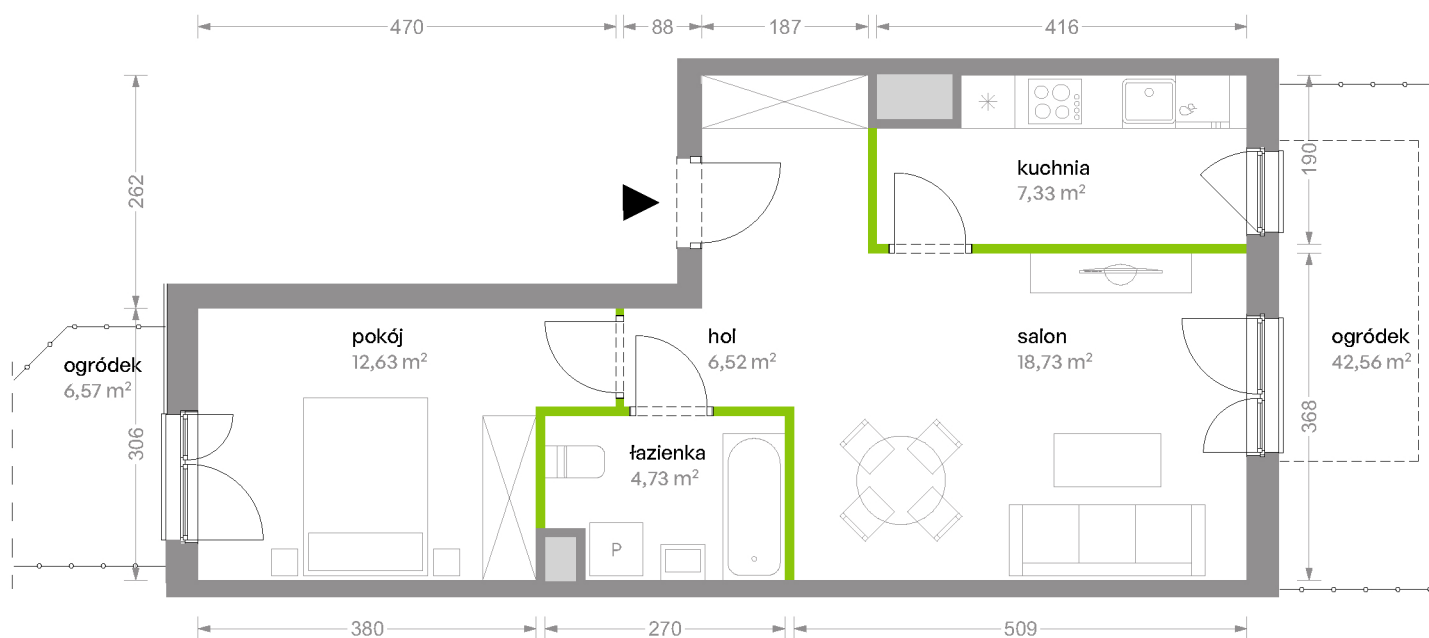

Bemowo Vita

nr B1.0A3

Powierzchnia **49,94 m²**

Piętro **0**

Aranżacja mieszkania jest przykładowa

Powierzchnia użytkowa

salon	18,73 m ²
kuchnia	7,33 m ²
pokój	12,63 m ²
łazienka	4,73 m ²
hol	6,52 m ²
Razem	49,94 m²
+ogródek	6,57 m ²
+ogródek	42,56 m ²

Rzut kondygnacji Piętro 0

Plan osiedla Budynek B1

U nas nigdy nie płacisz za powierzchnię pod ścianami działowymi