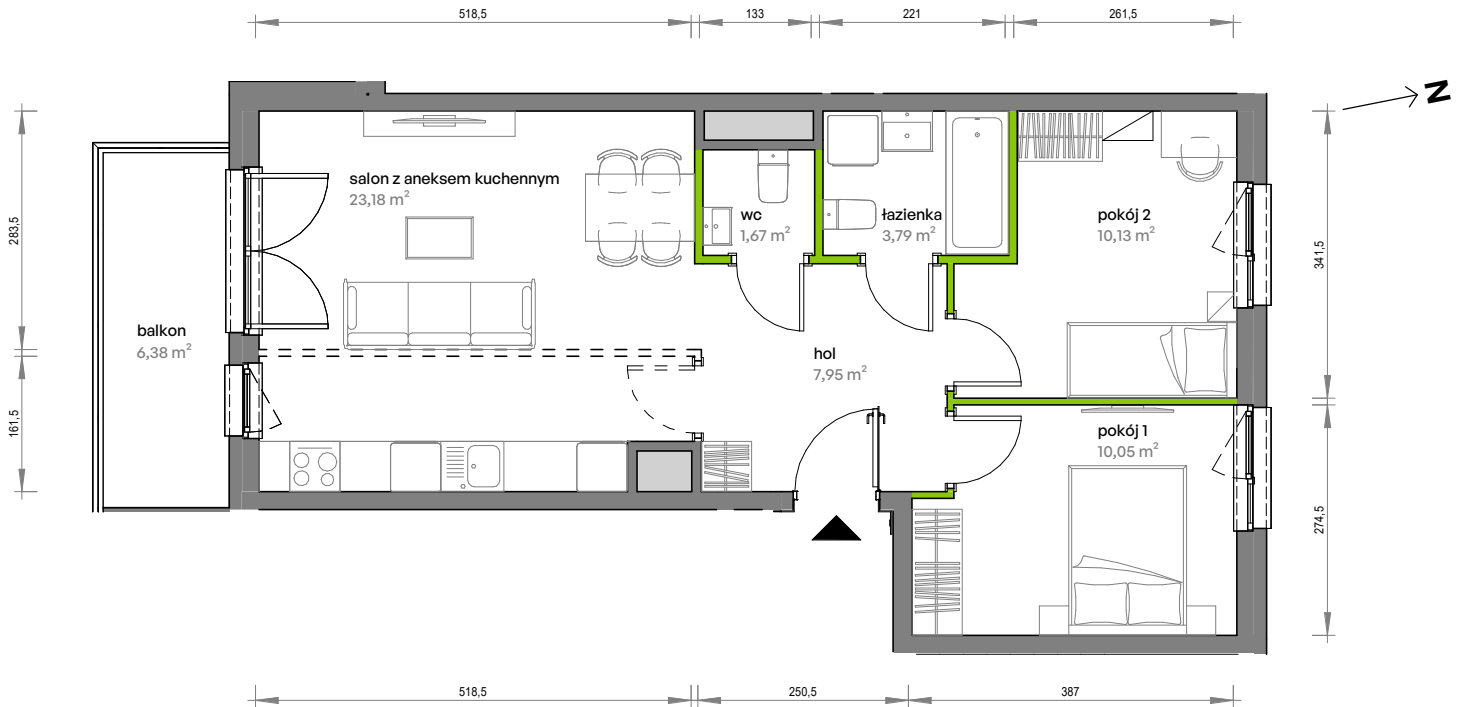

Unii Lubelskiej Vita.

nr C.04.188

Powierzchnia **56,77 m²**

Piętro 4

Aranżacja mieszkania jest przykładowa

Powierzchnia użytkowa

hol	7,95 m ²
pokój 1	10,05 m ²
pokój 2	10,13 m ²
salon z aneksem kuchennym	23,18 m ²
wc	1,67 m ²
łazienka	3,79 m ²
Razem	56,77 m²
+ balkon	6,38 m ²

Rzut kondygnacji Piętro 4

Plan osiedla

U nas nigdy nie płacisz za powierzchnię pod ścianami działowymi