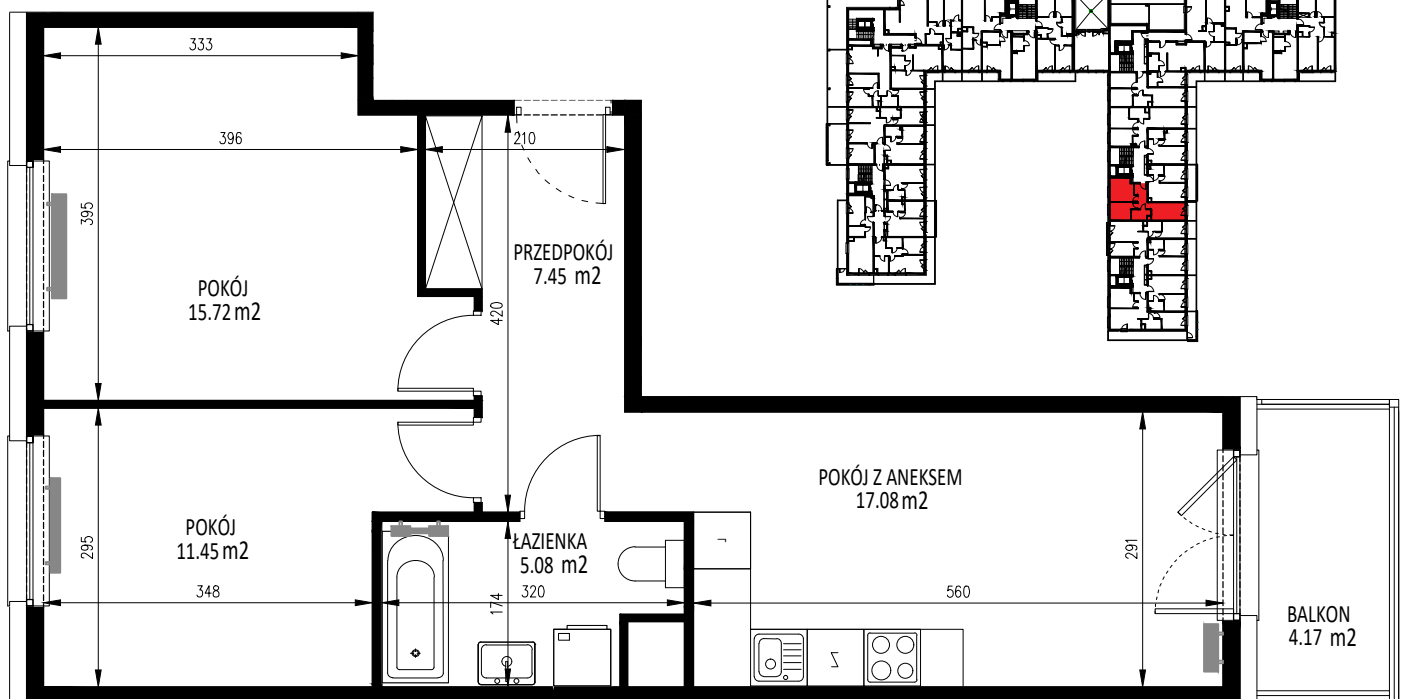

KRAKOWSKIE TARASY

ul. Krakowska 88

BIURO SPRZEDAŻY
ul. Krakowska 88, 50-427 Wrocław
tel. 71 740 00 14

krakowskietarasy@ims-budownictwo.pl

www.ims-budownictwo.pl

Nr mieszkania	Klatka	Piętro	Liczba pokoi	Powierzchnia [m ²]	Powierzchnia balkonu[m ²]
118	5	2 piętro	3	56,77	4,17

LOKALIZACJA W BUDYNKU

Ostateczna powierzchnia lokali zostanie określona na podstawie pomiaru powykonawczego.
Załączony rzut należy traktować poglądowo, jest on prezentowany w celu przedstawienia rozkładu funkcjonalnego pomieszczeń w obrębie lokalu.
Powierzchnię podano dla budynku w stanie wykończonym, na poziomie podłogi.
Do powierzchni kondygnacji nie są wliczane szachty instalacyjne wraz z ich obudową i wykończeniem oraz ścianki działowe.