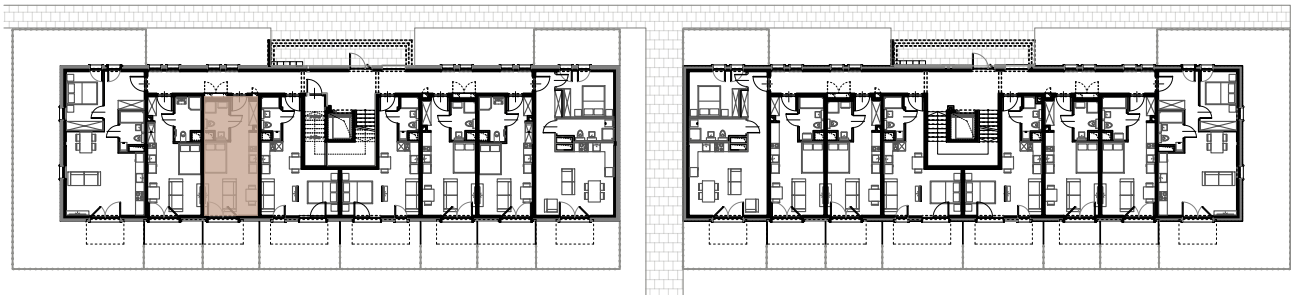

# ŚWIERADOWSKA

APARTAMENTY

Budynek	B1
Mieszkanie	SWA/1/03
Powierzchnia	26,02 m <sup>2</sup>
Pokoje	1
Piętro	0
Ogród	11,81 m <sup>2</sup>