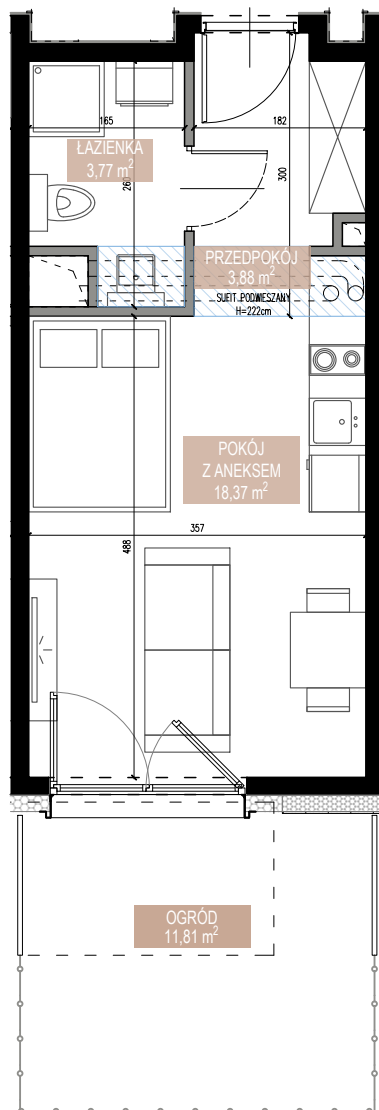

# ŚWIERADOWSKA

APARTAMENTY

Budynek	B1
Mieszkanie	SWA/1/03
Powierzchnia	26,02 m <sup>2</sup>
Pokoje	1
Piętro	0
Ogród	11,81 m <sup>2</sup>