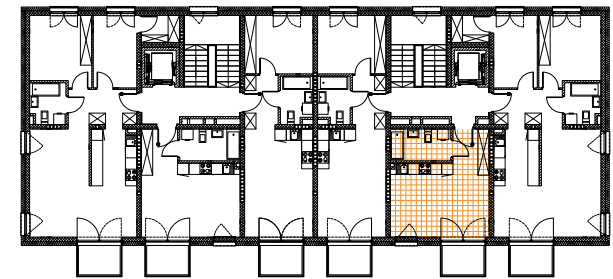

Mszczonove

ZESPÓŁ WIELORODZINNYCH BUD. MIESZKALNYCH
MSZCZONÓW, DZIAŁKA NR EW. 1634/17 OBRĘB 0001

POŁOŻENIE LOKALU NA TERENIE BUDYNKU

KARTA LOKALU - BUDYNEK C

NUMER LOKALU	PIĘTRO	POWIERZCHNIA UŻYTKOWA [m ²]	POWIERZCHNIA BALKONU [m ²]
11	3	28,58	4,10

ZESTAWIENIE POMIESZCZEŃ

ŁAZIENKA	5,20 m ²
PRZEDPOKÓJ	3,38 m ²
SALON + ANEKS KUCHENNY	20,00 m ²