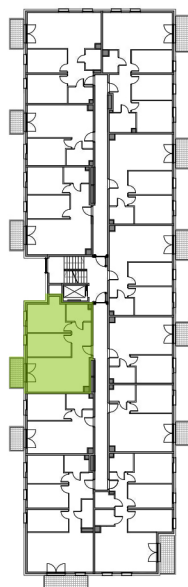

## nr B/1/24

Powierzchnia **56,23 m<sup>2</sup>** Piętro 1

Aranżacja mieszkania jest przykładowa  
Podano orientacyjne wymiary pomieszczenia

### Powierzchnia użytkowa

salon z aneksem kuchennym	21,67m <sup>2</sup>
pokój 1	12,60m <sup>2</sup>
pokój 2	10,69m <sup>2</sup>
łazienka	4,18m <sup>2</sup>
przedpokój	7,09m <sup>2</sup>
<b>Razem</b>	<b>56,23m<sup>2</sup></b>
+ balkon	4,19m <sup>2</sup>

### Rzut kondygnacji Piętro 1

### Plan osiedla Budynek B