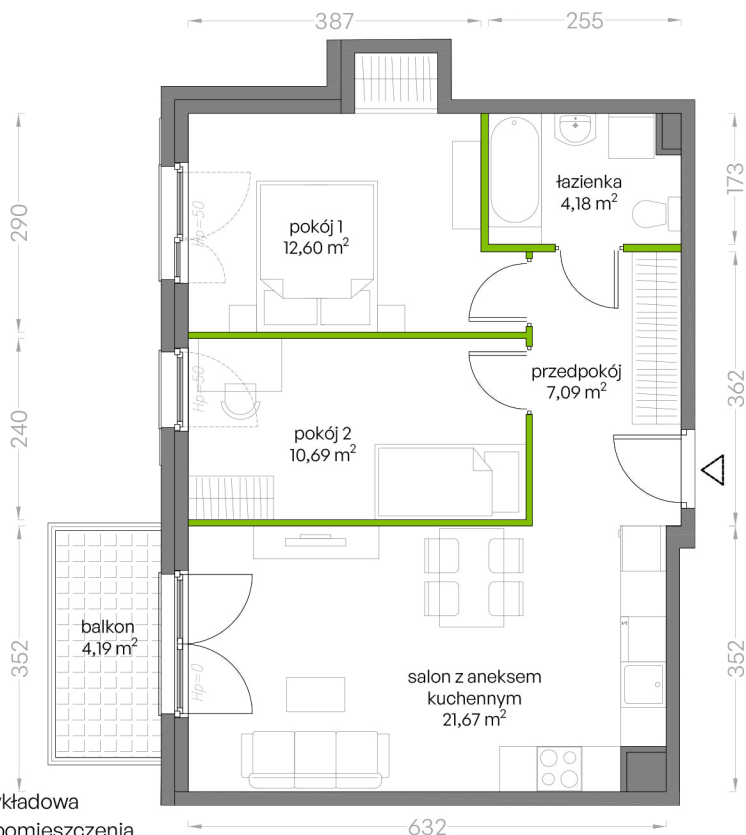

## nr B/1/24

Powierzchnia **56,23 m<sup>2</sup>** Piętro 1

Aranżacja mieszkania jest przykładowa  
Podano orientacyjne wymiary pomieszczenia

### Powierzchnia użytkowa

salon z aneksem kuchennym	21,67m <sup>2</sup>
pokój 1	12,60m <sup>2</sup>
pokój 2	10,69m <sup>2</sup>
łazienka	4,18m <sup>2</sup>
przedpokój	7,09m <sup>2</sup>
<b>Razem</b>	<b>56,23m<sup>2</sup></b>
+ balkon	4,19m <sup>2</sup>

### Plan osiedla Budynek B