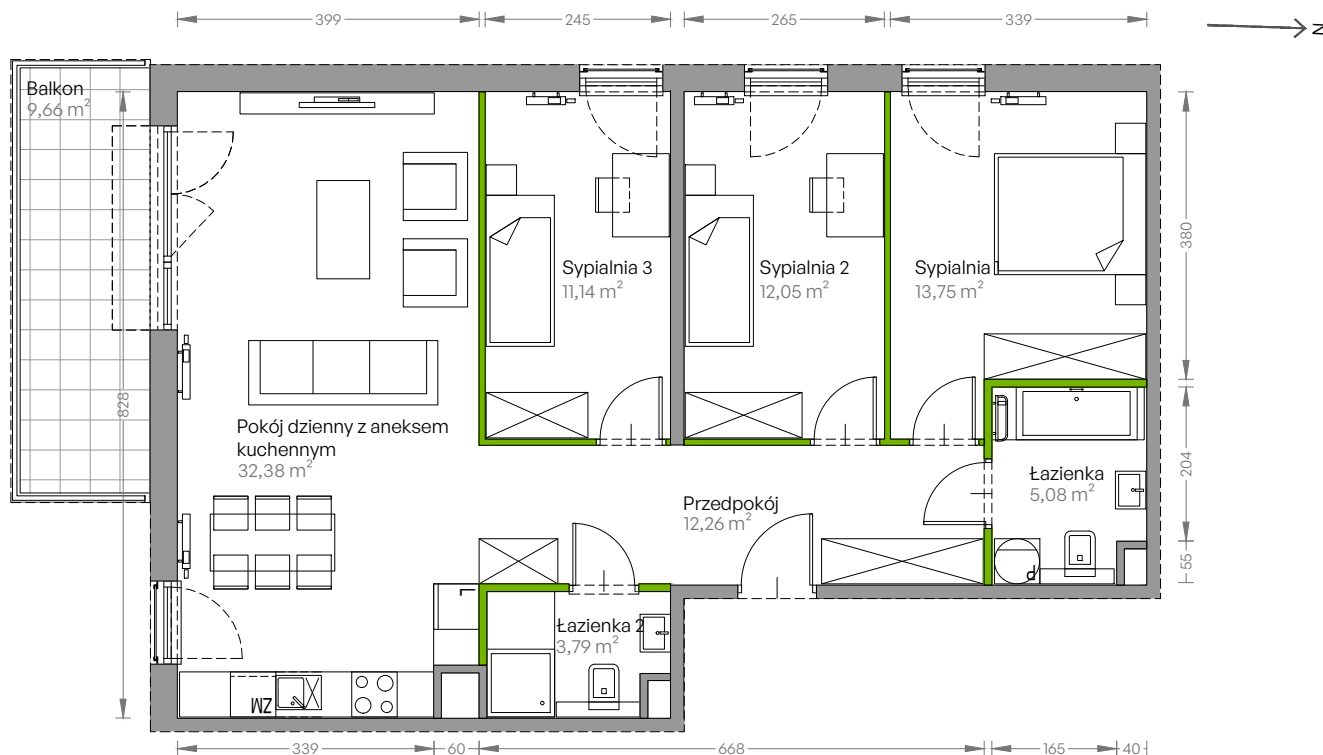

Centralna Vita

nr E.307

Powierzchnia **90,45 m²**

Piętro 7

Aranżacja mieszkania jest przykładowa

Powierzchnia użytkowa

przedpokój	12,26 m ²
sypialnia 1	13,75 m ²
sypialnia 2	12,05 m ²
sypialnia 3	11,14 m ²
pokój dzienny z aneksem kuchennym	32,38 m ²
łazienka	5,08 m ²
łazienka 2	3,79 m ²
Razem	90,45 m²
+ balkon	9,66 m ²

Rzut kondygnacji Piętro 7

Plan osiedla Budynek E

U nas nigdy nie płacisz za powierzchnię pod ścianami działowymi!

Powierzchnia użytkowa wg PN-ISO 9836:1997