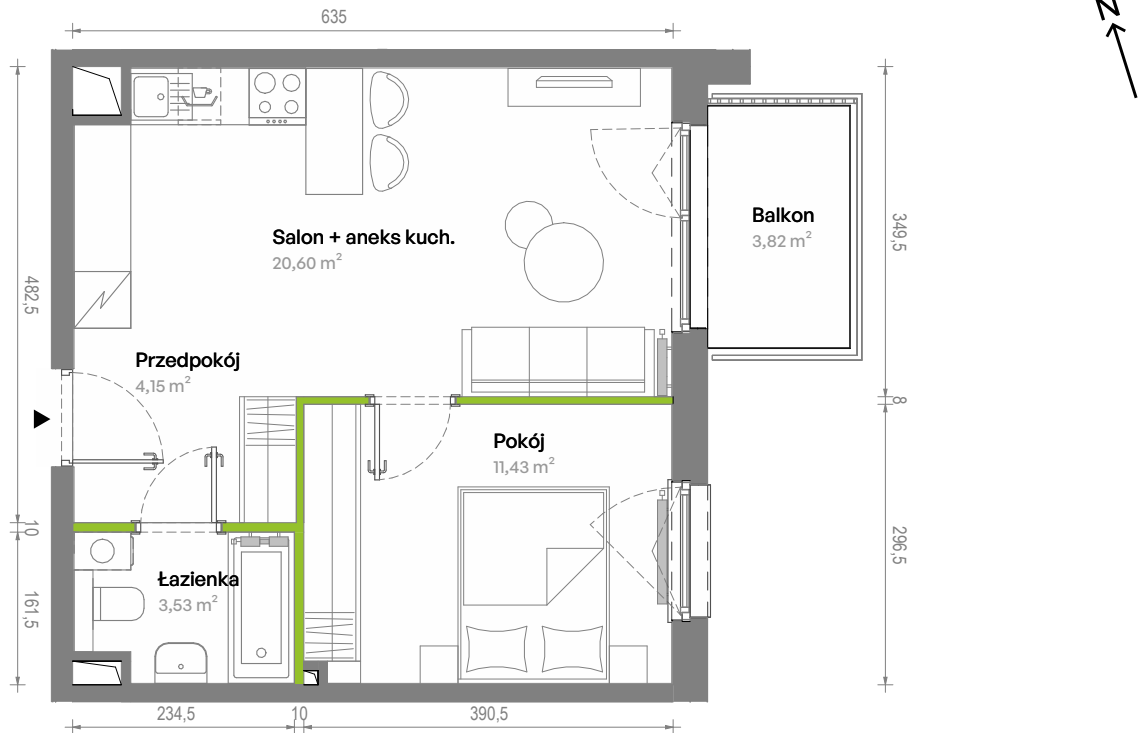

Południe Vita.

nr A1.01.15

Powierzchnia **39,71 m²**

Piętro 1

Aranżacja mieszkania jest przykładowa.
Podano orientacyjne wymiary pomieszczeń.

Powierzchnia **użytkowa**

Rzut kondygnacji **Piętro 1**

Plan osiedla **Budynek A1**

Przedpokój	4,15 m ²
Salon + aneks kuch.	20,60 m ²
Pokój	11,43 m ²
Łazienka	3,53 m ²
Razem	39,71 m²
+ Balkon	3,82 m ²

U nas nigdy nie płacisz za powierzchnię pod ścianami działowymi