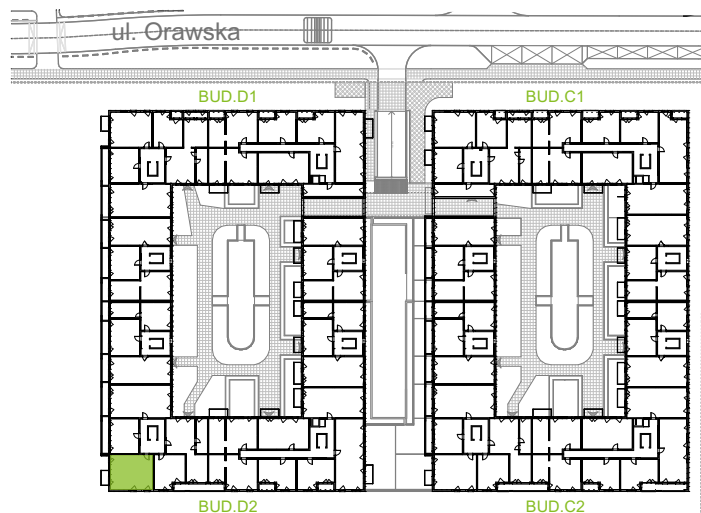

Orawska Vita.

nr D2/G/08

Powierzchnia **56,61 m²**

Piętro **1**

Aranżacja mieszkania jest przykładowa.

Powierzchnia **użytkowa**

Komunikacja	9,28 m ²
Łazienka	4,49 m ²
Salon + a.kuch.	24,06 m ²
Sypialnia	8,28 m ²
Sypialnia	10,50 m ²
Razem	56,61 m²
+Balkon	4,36 m ²

Rzut kondygnacji **Piętro 1**

U nas nigdy nie płacisz za powierzchnię pod ścianami dzielowymi.