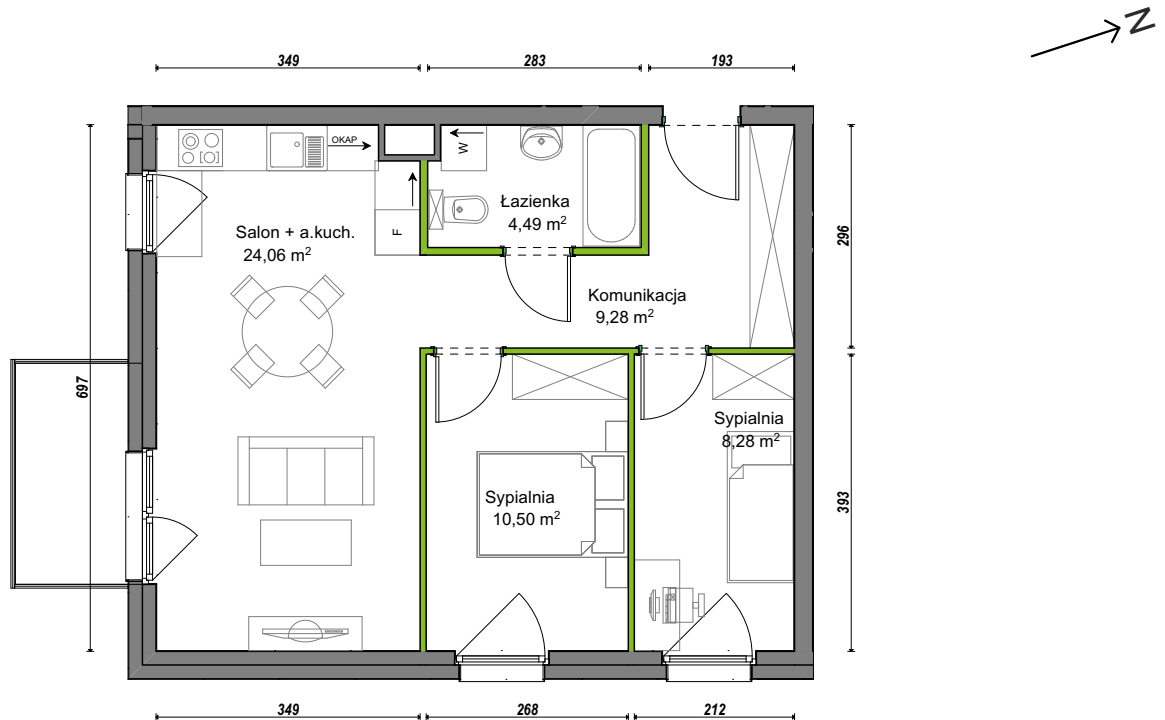

Orawska Vita.

nr D2/G/08

Powierzchnia **56,61 m²**

Piętro **1**

Aranżacja mieszkania jest przykładowa.

Powierzchnia **użytkowa**

Komunikacja	9,28 m ²
Łazienka	4,49 m ²
Salon + a.kuch.	24,06 m ²
Sypialnia	8,28 m ²
Sypialnia	10,50 m ²
Razem	56,61 m²
+Balkon	4,36 m ²

Rzut kondygnacji **Piętro 1**

U nas nigdy nie płacisz za powierzchnię pod ścianami dzielowymi.