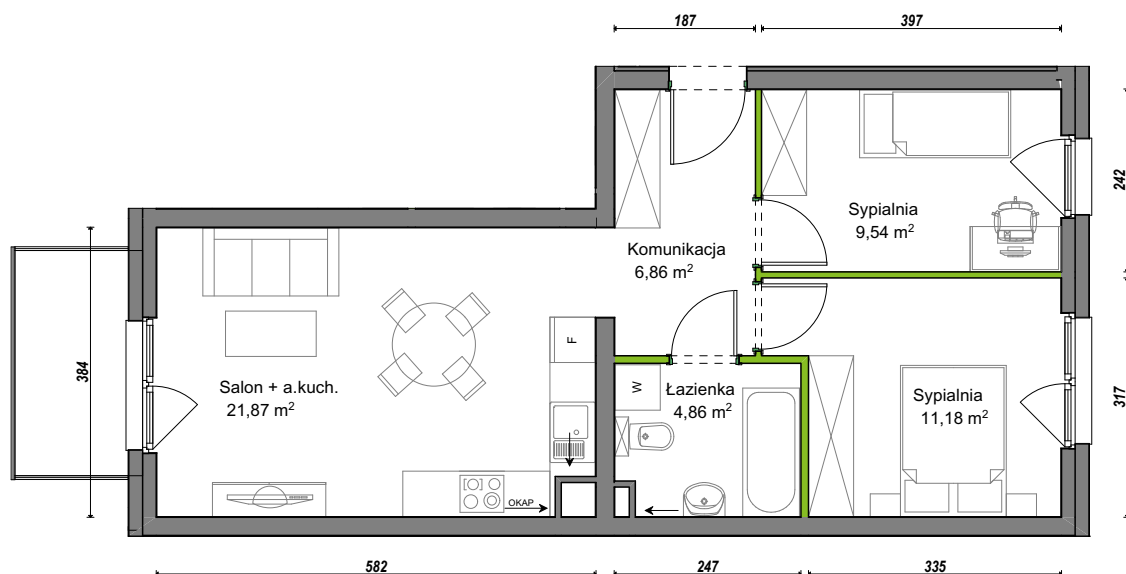

Orawska Vita.

nr C1/D/08

Powierzchnia **54,31 m²**

Piętro **2**

Aranżacja mieszkania jest przykładowa.

Powierzchnia użytkowa

Komunikacja	6,86 m ²
Łazienka	4,86 m ²
Salon + a.kuch.	21,87 m ²
Sypialnia	9,54 m ²
Sypialnia	11,18 m ²
Razem	54,31 m²
+Balkon	4,47 m ²

Rzut kondygnacji Piętro 2

U nas nigdy nie płacisz za powierzchnię pod ścianami dzielowymi.