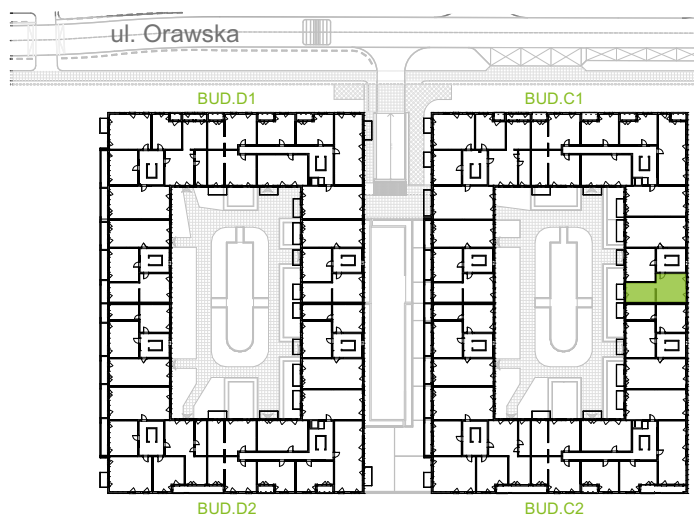

Orawska Vita.

nr C1/D/08

Powierzchnia **54,31 m²**

Piętro **2**

Aranżacja mieszkania jest przykładowa.

Powierzchnia użytkowa

Komunikacja	6,86 m ²
Łazienka	4,86 m ²
Salon + a.kuch.	21,87 m ²
Sypialnia	9,54 m ²
Sypialnia	11,18 m ²
Razem	54,31 m²
+Balkon	4,47 m ²

Rzut kondygnacji Piętro 2

U nas nigdy nie płacisz za powierzchnię pod ścianami dzielowymi.