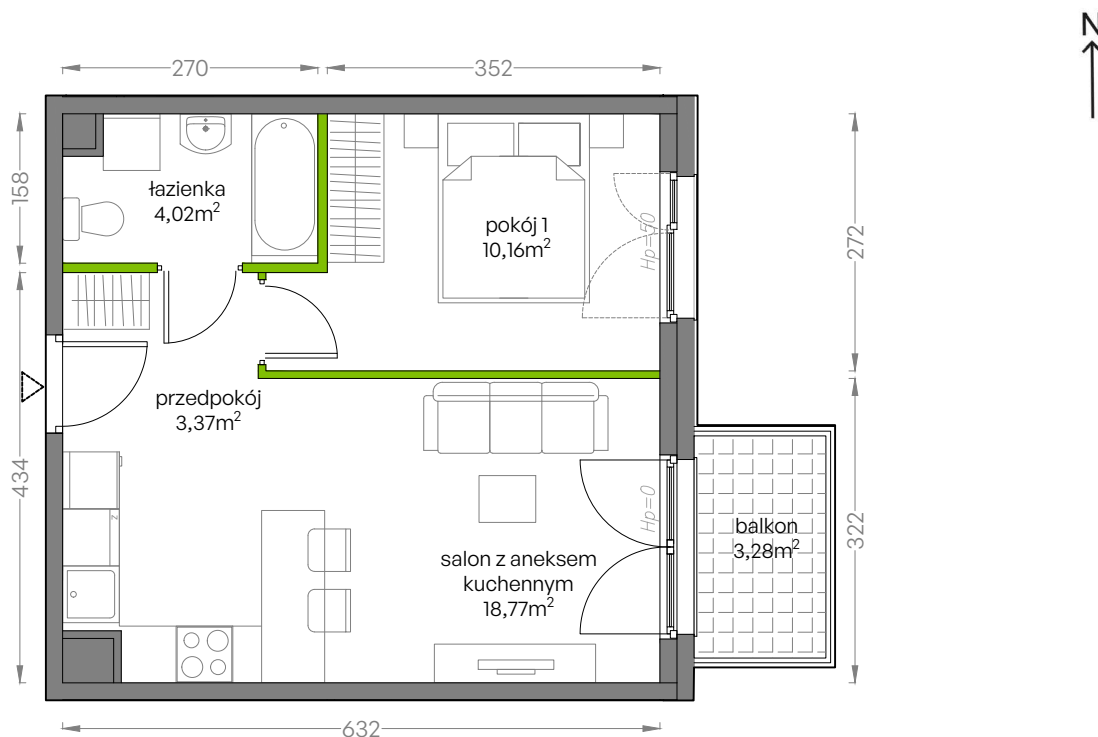

Niepołomicka Vita.

nr A/2/25

Powierzchnia **36,32 m²**

Piętro 2

Aranżacja mieszkania jest przykładowa
Podano orientacyjne wymiary pomieszczenia

Powierzchnia **użytkowa**

salon z aneksem kuchennym	18,77m ²
pokój 1	10,16m ²
łazienka	4,02m ²
przedpokój	3,37m ²
Razem	36,32m²
+balkon	3,28m ²

Rzut kondygnacji **Piętro 2**

Plan osiedla **Budynek A**