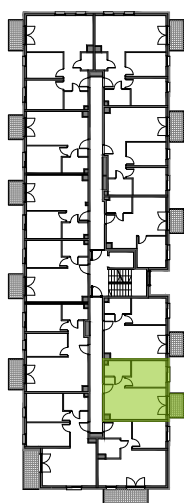

Niepołomicka Vita.

nr A/2/25

Powierzchnia **36,32 m²**

Piętro 2

Aranżacja mieszkania jest przykładowa
Podano orientacyjne wymiary pomieszczenia

Powierzchnia **użytkowa**

salon z aneksem kuchennym	18,77m ²
pokój 1	10,16m ²
łazienka	4,02m ²
przedpokój	3,37m ²
Razem	36,32m²
+balkon	3,28m ²

Rzut kondygnacji **Piętro 2**

Plan osiedla **Budynek A**