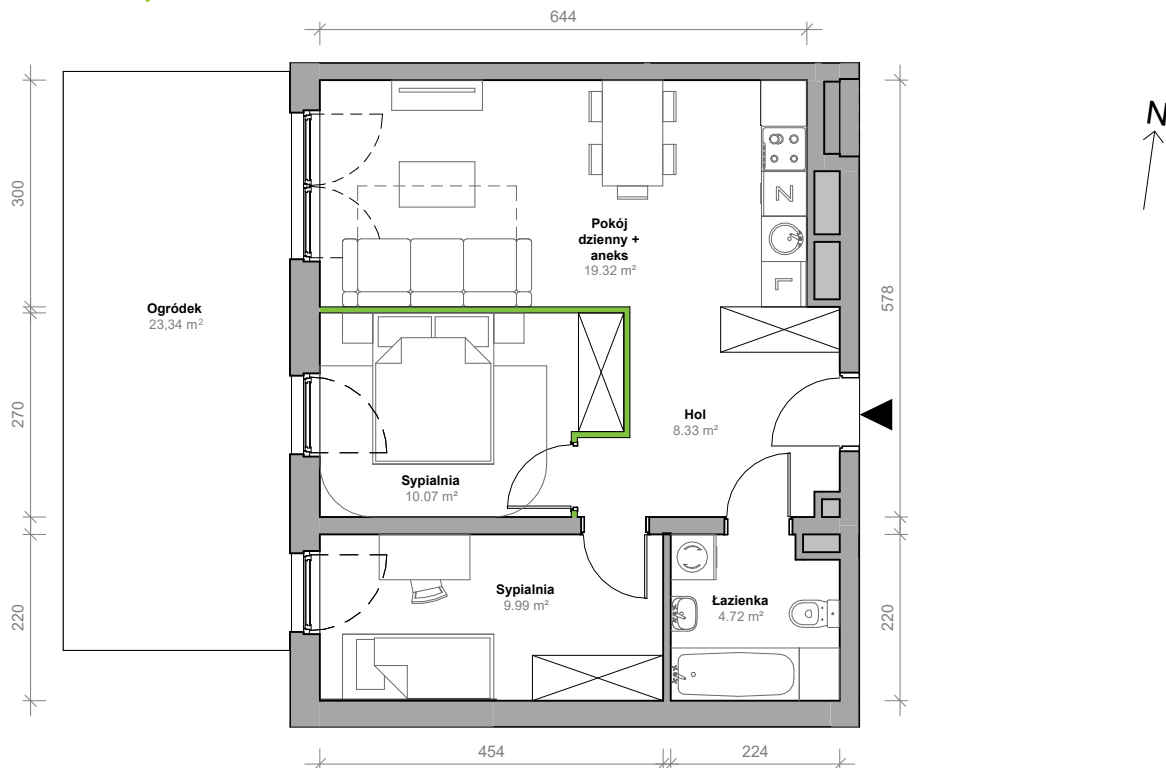

Przemyska Vita, J.O.M01

Powierzchnia **52,43 m²**

Piętro **0**

Aranżacja mieszkania jest przykładowa.

Powierzchnia **użytkowa**

nie uwzględnia powierzchni pod ścianami działowymi

Pokój dzienny + aneks	19,32 m ²
Sypialnia	10,07 m ²
Sypialnia	9,99 m ²
Łazienka	4,72 m ²
Hol	8,33 m ²
Razem	52,43 m²
+ ogródek	23,34 m ²

Rzut kondygnacji **0**

Plan osiedla **Budynek J**

U nas nigdy nie płacisz za powierzchnię pod ścianami działowymi