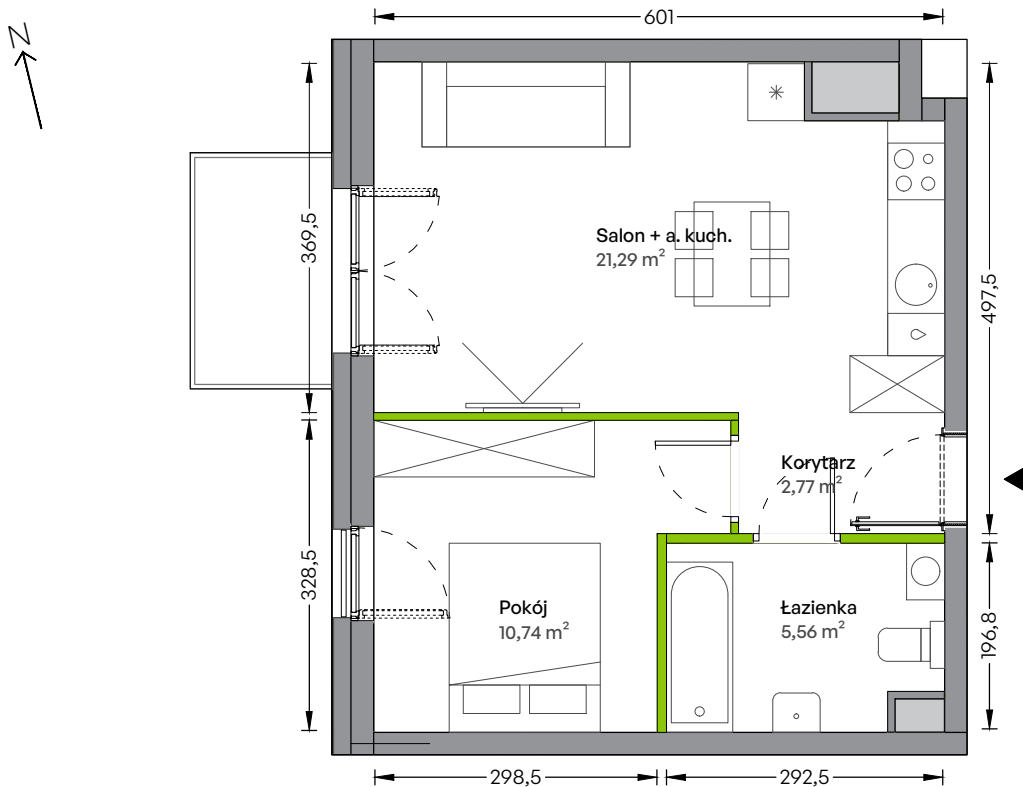

WUWA Vita.

nr B/04/01/01

Powierzchnia **40,36 m²**

Piętro 4

Aranżacja mieszkania jest przykładowa

Powierzchnia użytkowa

Salon + a. kuch.	21,29 m ²
Pokój	10,74 m ²
Łazienka	5,56 m ²
Korytarz	2,77 m ²
Razem	40,36 m²
+ balkon	3,48 m ²

Rzut kondygnacji Piętro 4

Plan Osiedla Budynek B1

U nas nigdy nie płacisz za powierzchnię pod ścianami działowymi