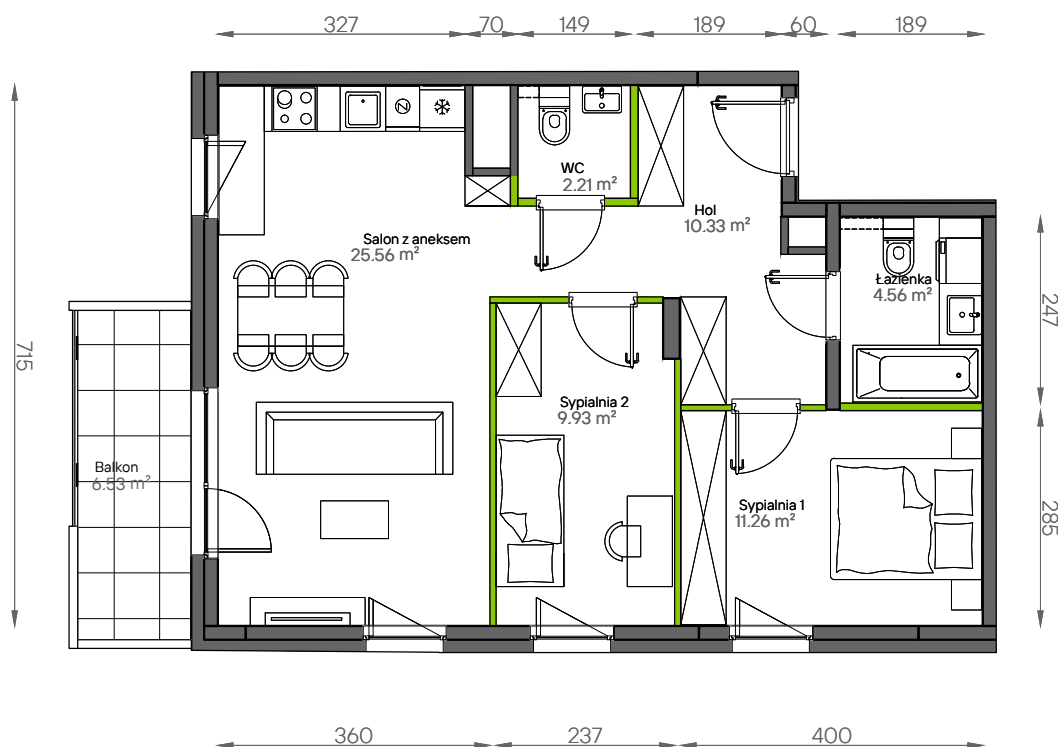

## nr 83

Powierzchnia **63,85 m<sup>2</sup>**

Piętro **4**

Aranżacja mieszkania jest przykładowa.

### Powierzchnia **użytkowa**

hol wejściowy	10.33 m <sup>2</sup>
łazienka	4.56 m <sup>2</sup>
sypialnia 1	11.26 m <sup>2</sup>
sypialnia 2	9.93 m <sup>2</sup>
salon z aneksem	25.56 m <sup>2</sup>
wc	2.21 m <sup>2</sup>
<b>Razem</b>	<b>63.85 m<sup>2</sup></b>
+balkon	6.53 m <sup>2</sup>

### Plan osiedla **Budynek 9**

U nas nigdy nie płacisz za powierzchnię pod ścianami działowymi.