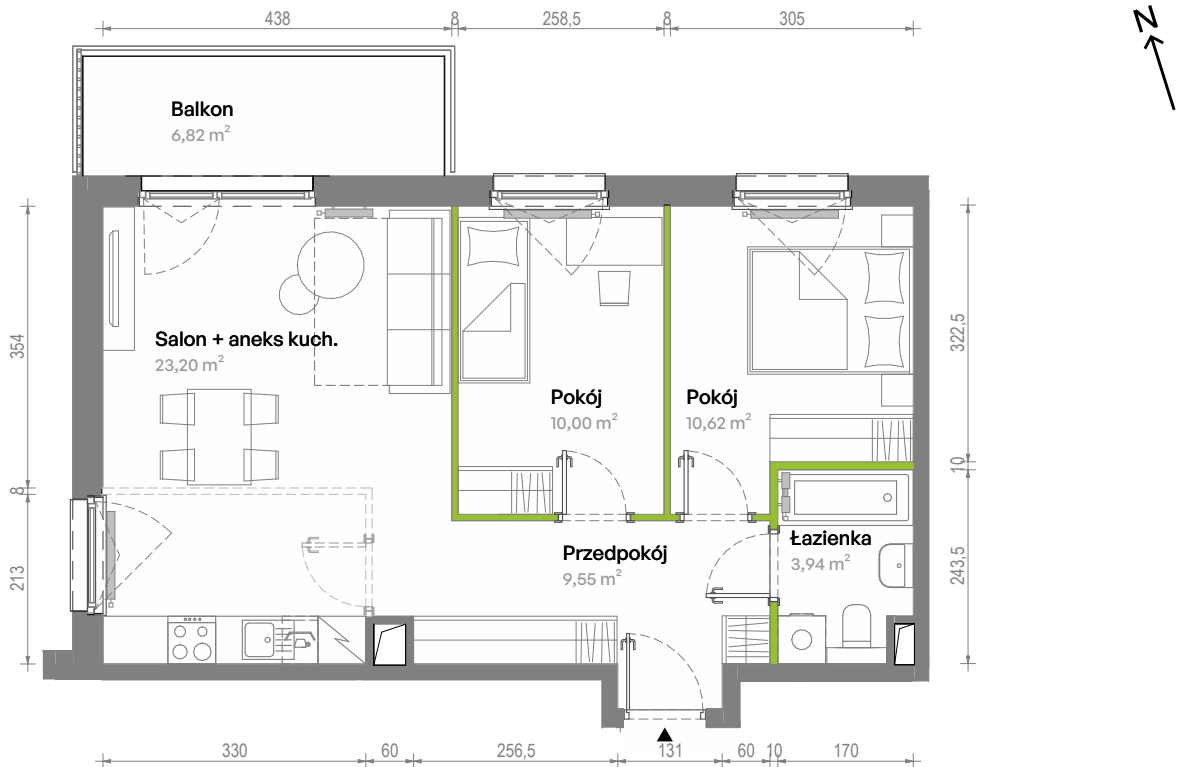

Południe Vita

nr A3.02.26

Powierzchnia **57,31 m²**

Piętro 2

Aranżacja mieszkania jest przykładowa.
Podano orientacyjne wymiary pomieszczeń.

Powierzchnia **użytkowa**

Rzut kondygnacji **Piętro 2**

Plan osiedla **Budynek A3**

Przedpokój	9,55 m ²
Salon + aneks kuch.	23,20 m ²
Pokój	10,00 m ²
Pokój	10,62 m ²
Łazienka	3,94 m ²
Razem	57,31 m²
+ Balkon	6,82 m ²

U nas nigdy nie płacisz za powierzchnię pod ścianami działowymi