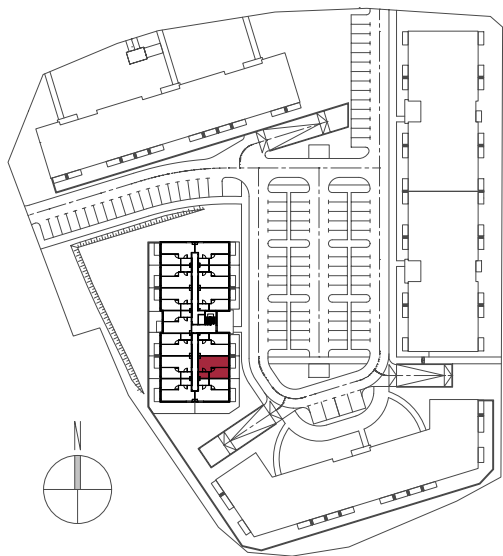

## MIESZKANIE I38 - PIĘTRO II

Inwestycja:	Nowe Kowale Plus
Klatka:	1
Numer mieszkania	38
Powierzchnia użytkowa:	44.02 m <sup>2</sup>
Liczba pokoi:	2