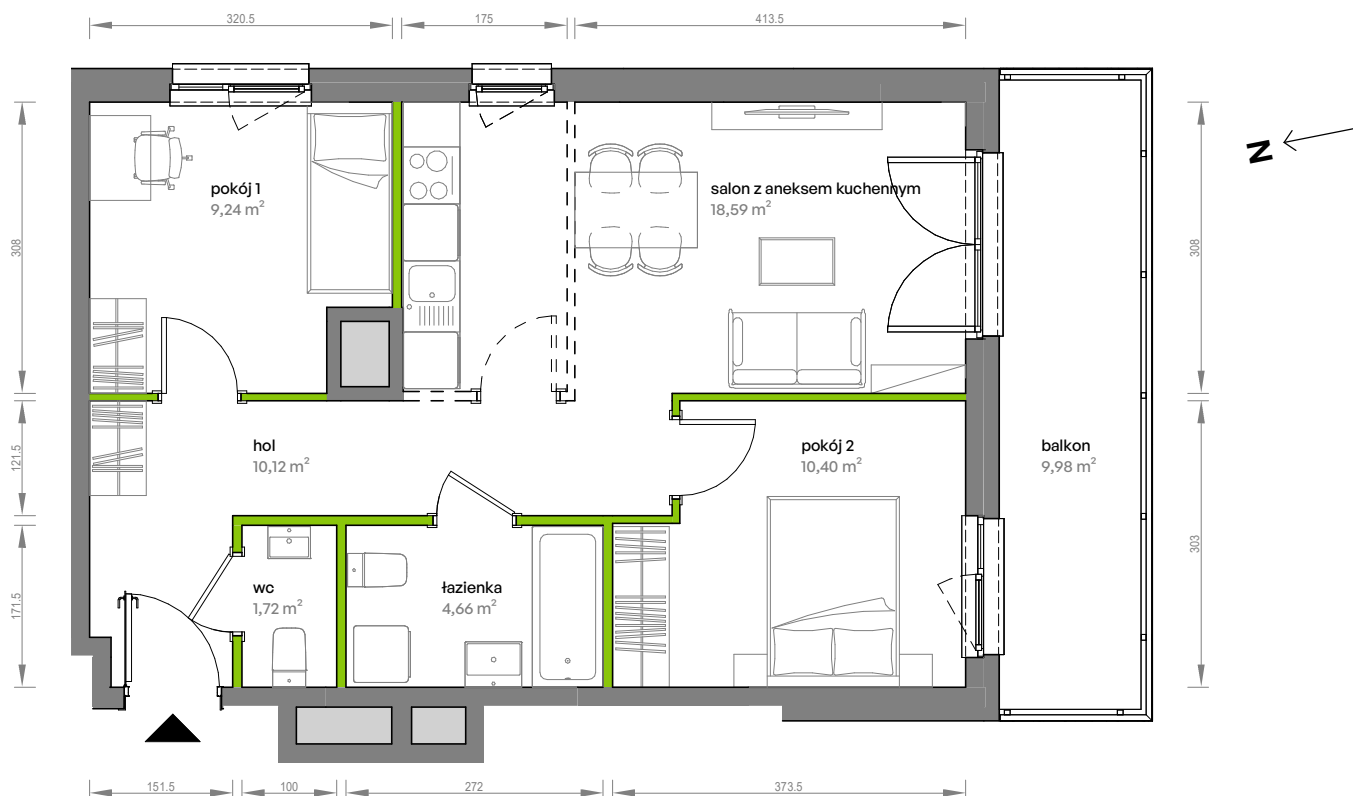

Unii Lubelskiej Vita.

nr A.01.012

Powierzchnia **54,73 m²**

Piętro 1

Aranżacja mieszkania jest przykładowa

Powierzchnia użytkowa

hol	10,12 m ²
pokój 1	9,24 m ²
pokój 2	10,40 m ²
salon z aneksem kuchennym	18,59 m ²
wc	1,72 m ²
łazienka	4,66 m ²
Razem	54,73 m²
+ balkon	9,98 m ²

Rzut kondygnacji Piętro 1

Plan osiedla

U nas nigdy nie płacisz za powierzchnię pod ścianami działowymi