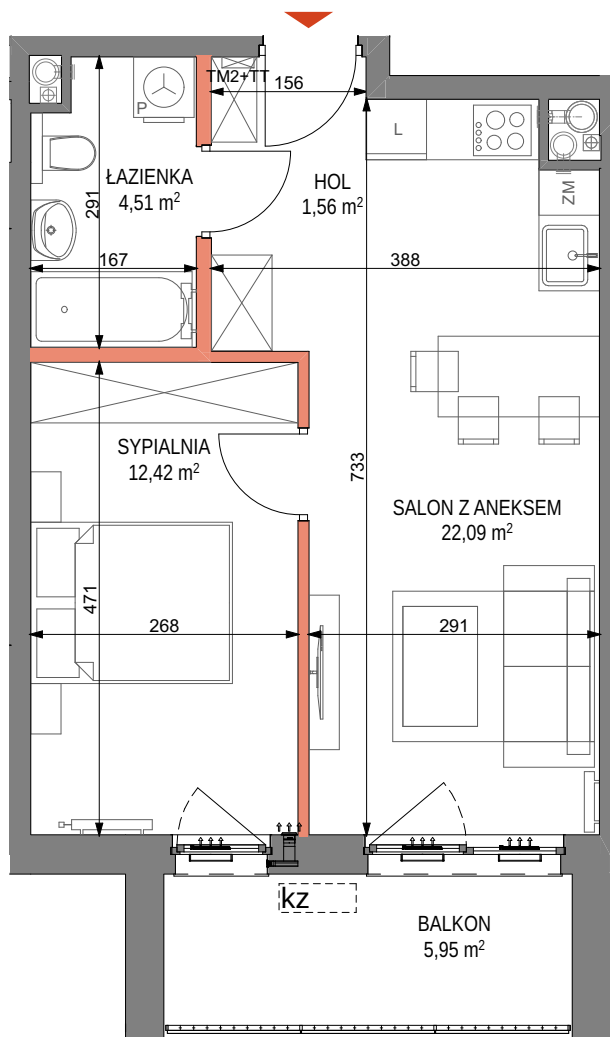

# CRAFT

ZABŁOCIE

by CORDIA

mieszkanie nr M.19  
piętro 1  
liczba pokoi 2

## ZESTAWIENIE POWIERZCHNI

HOL	1,56 m <sup>2</sup>
SALON Z ANEKSEM	22,09 m <sup>2</sup>
SYPIALNIA	12,42 m <sup>2</sup>
ŁAZIENKA	4,51 m <sup>2</sup>
<b>POW. UŻYTKOWA</b>	<b>40,58 m<sup>2</sup></b>
BALKON	5,95 m <sup>2</sup>