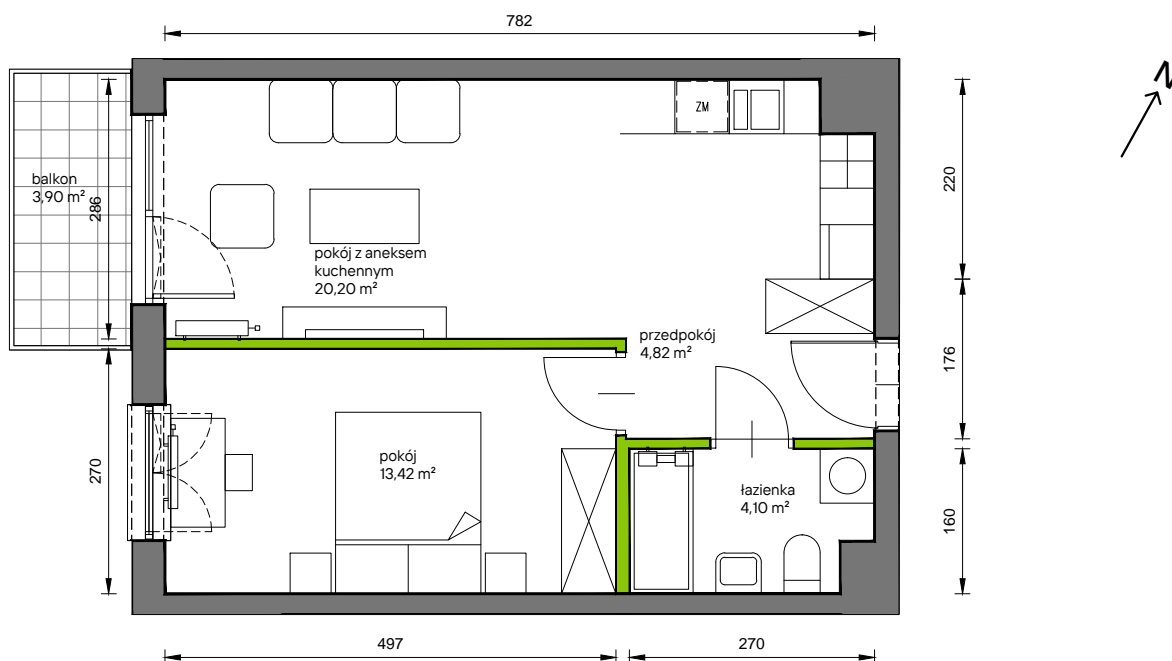

Słoneczne Miasteczko

nr B.071

Powierzchnia **42,54 m²**

Piętro 3

Aranżacja mieszkania jest przykładowa

przedpokój	4,82 m ²
łazienka	4,10 m ²
pokój z aneksem kuchennym	20,20 m ²
pokój	13,42 m ²
Razem	42,54 m²
+balkon	3,90 m ²

U nas nigdy nie płacisz za powierzchnię pod ścianami działowymi

Rzut kondygnacji **Piętro 3**

Plan osiedla **Budynek B**