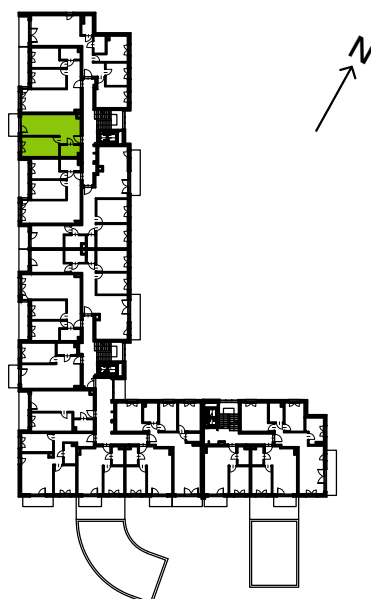

Słoneczne Miasteczko

nr B.071

Powierzchnia **42,54 m²**

Piętro 3

Aranżacja mieszkania jest przykładowa

przedpokój	4,82 m ²
łazienka	4,10 m ²
pokój z aneksem kuchennym	20,20 m ²
pokój	13,42 m ²
Razem	42,54 m²
+balkon	3,90 m ²

U nas nigdy nie płacisz za powierzchnię pod ścianami działowymi

Rzut kondygnacji **Piętro 3**

Plan osiedla **Budynek B**