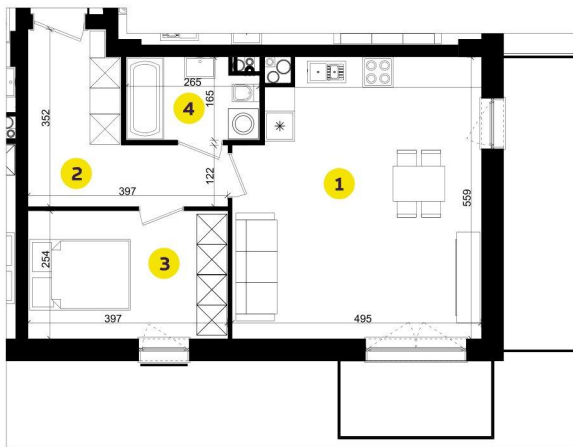

# MIESZKANIE A1D

Pow.: 48,77 m<sup>2</sup>

Piętro: 0

**NOWE  
ŻŁOTNO**

1. Salon z aneksem	25,97 m <sup>2</sup>
2. Przedpokój	8,78 m <sup>2</sup>
3. Pokój	9,96 m <sup>2</sup>
4. Łazienka	4,06 m <sup>2</sup>

Powierzchnia: 48,77 m<sup>2</sup>

Balkon: 4,50 m<sup>2</sup>

Taras zielony: 31,90 m<sup>2</sup>