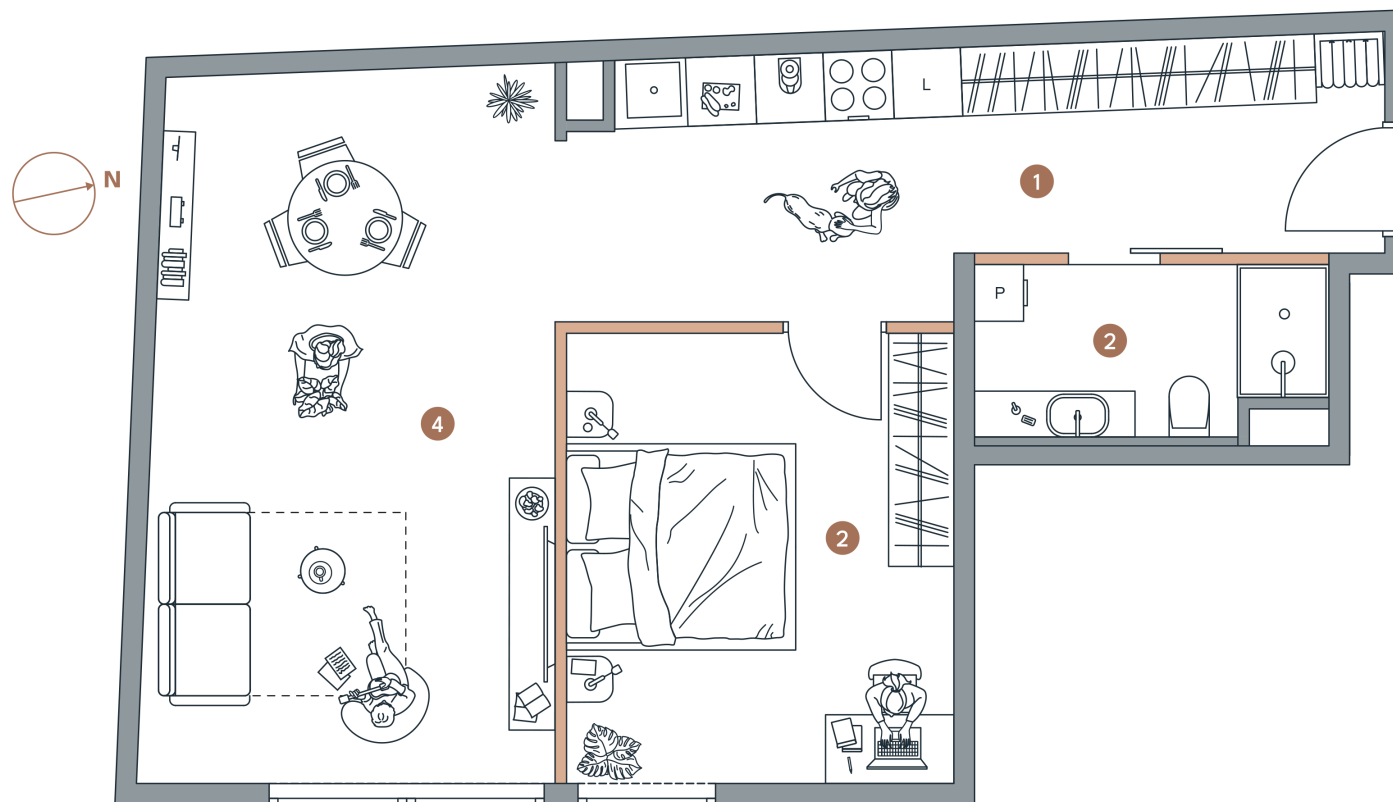

Lokal

Powierzchnia

Piętro

Pokoje

Powierzchnie

4.13

53,70 M<sup>2</sup>

3

2

1 . Aneks kuchenny 12,42 m<sup>2</sup>

2 . Łazienka 4,38 m<sup>2</sup>

3 . Pokój 15,15 m<sup>2</sup>

4 . Pokój 21,75 m<sup>2</sup>

SUMA 53,70 m<sup>2</sup>

LEGENDA

Ściany niedemontowane

Ściany możliwe do demontażu