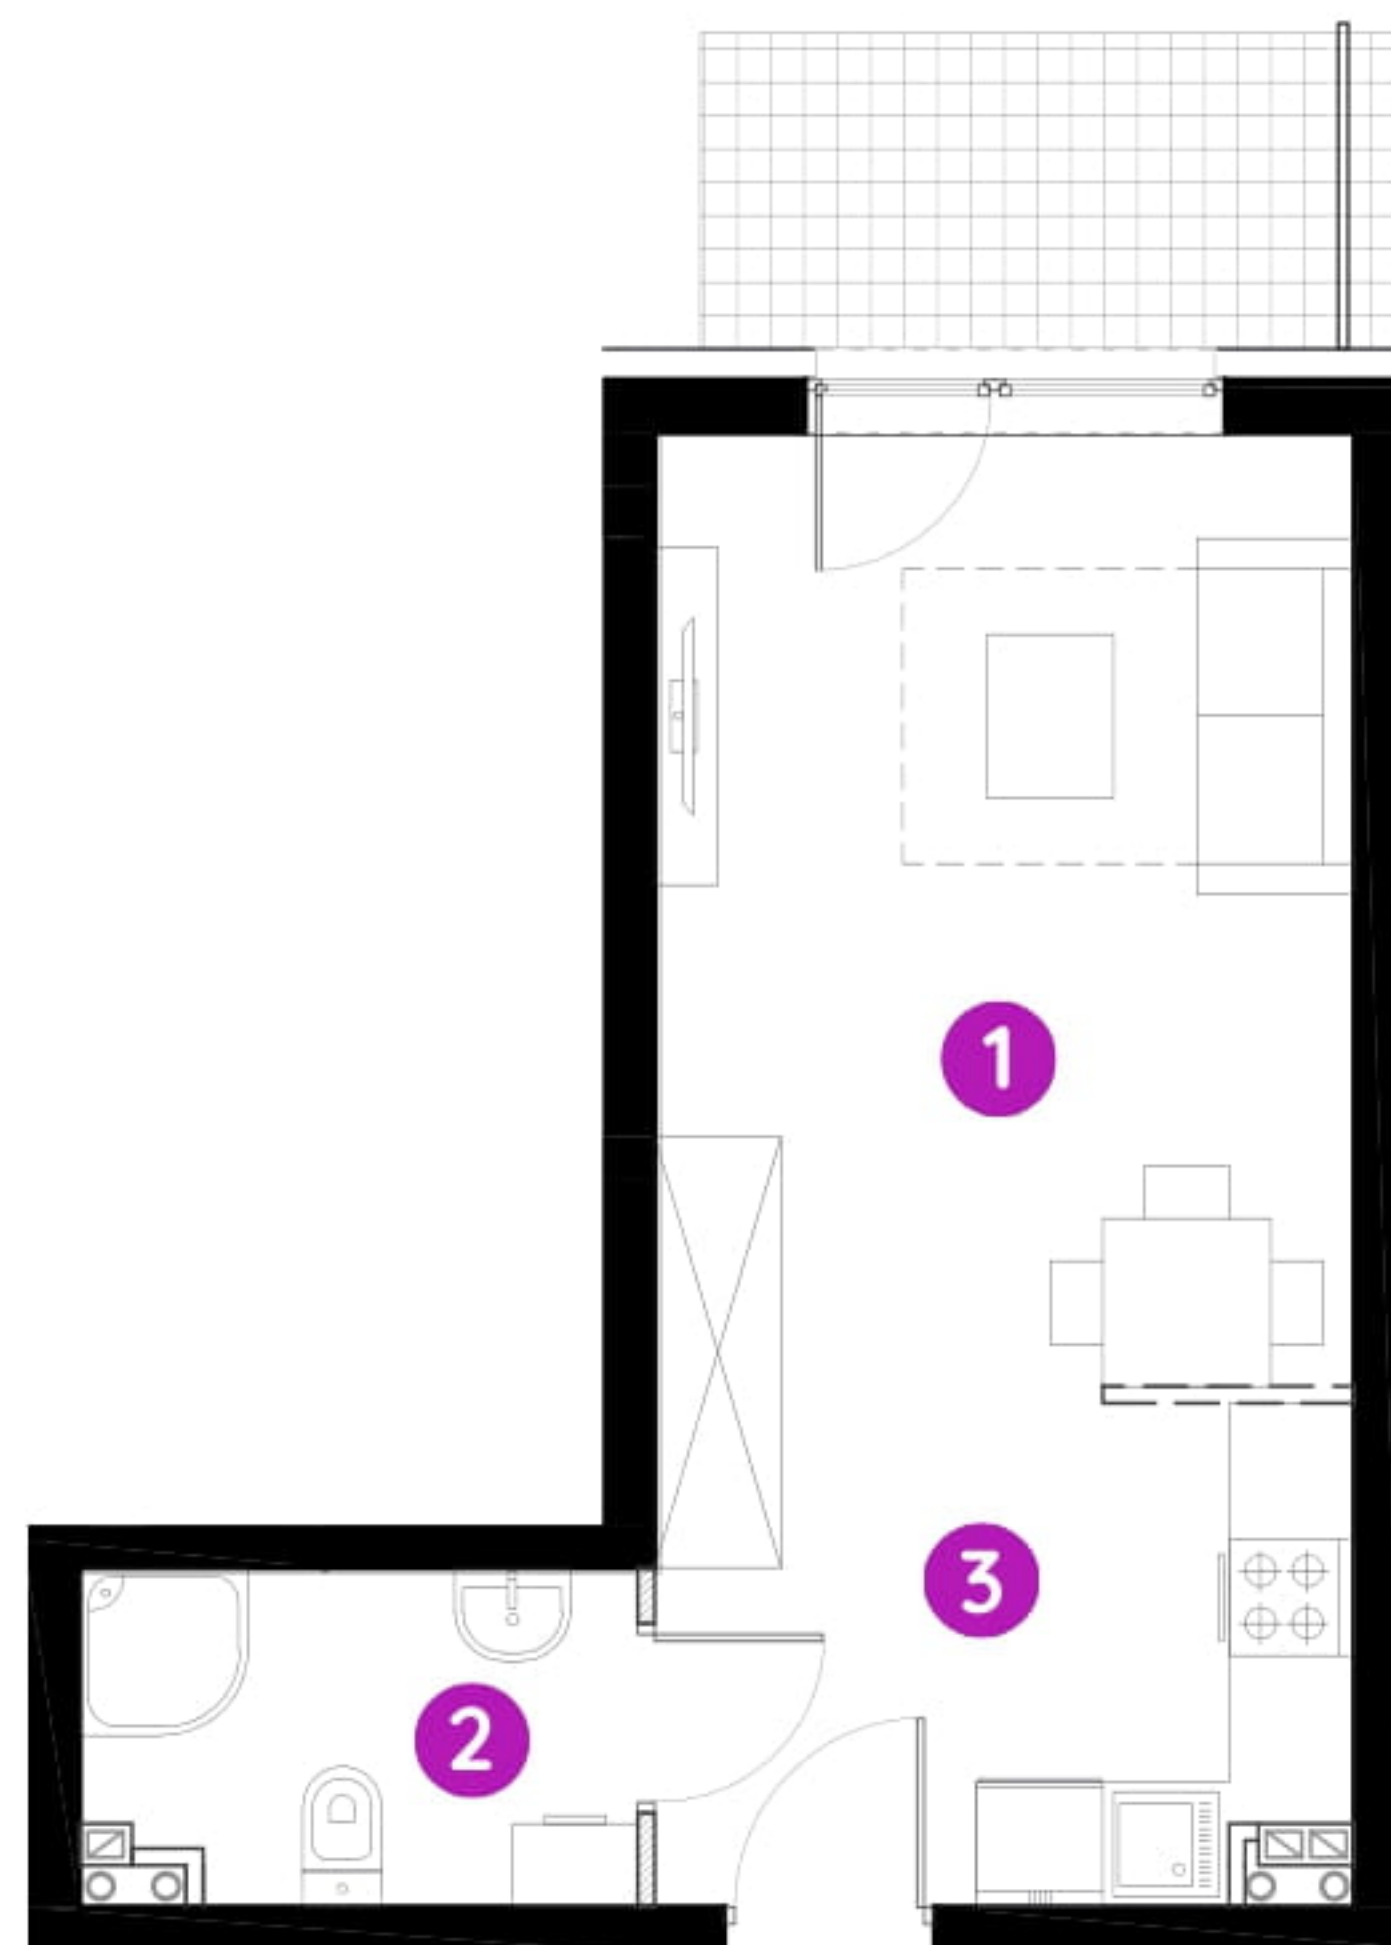

Murapol Osiedle Akademickie

Bydgoszcz | ul. Akademicka

mieszkanie **8.A.0.01**

piętro **parter**

budynek **8**

1. salon **16,21 m²**

2. łazienka **3,91 m²**

3. przedpokój z aneksem kuch. **6,45 m²**

 powierzchnia ścian działowych nadających się do demontażu **0,17 m²**

metraż **26,74 m²**

taras **4,55 m²**

ogródek **9,93 m²**

0 1 2 5m

Podziałka podana z tolerancją +/- 5%
Aranżacja mieszkania ma charakter poglądowy.