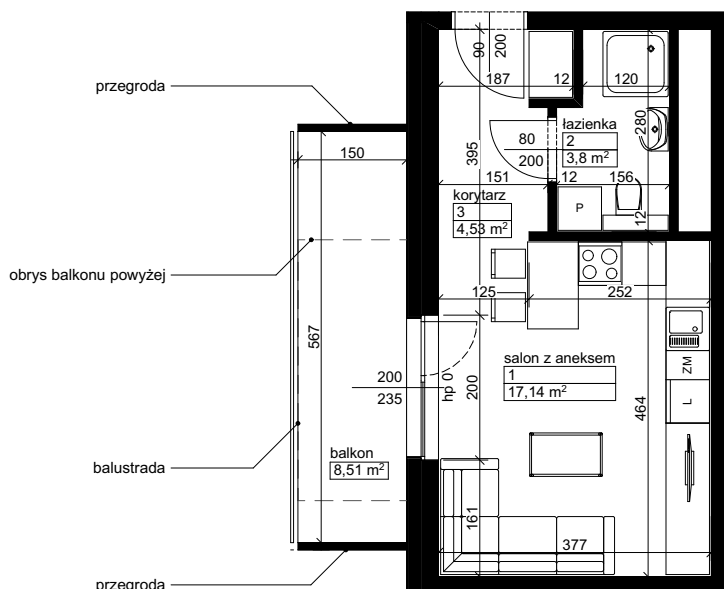

Lokalizacja osiedla

Położenie budynku

Położenie mieszkania

MAJTA
WOŁKOWYSKA

BUDYNEK MIESZKALNY
WIELORODZINNY
UL. WOŁKOWYSKA
W POZNANIU

SKALA
1:100

Wymiary podano w świetle ścian surowych, powierzchnie podano w świetle ścian otynkowanych.

OPIS MIESZKANIA:

Numer: **B/1/2/9**
Powierzchnia: 25,47 m²
Kondygnacja: Piętro +2
Struktura: 1 pokój z aneksem kuchennym
Cena brutto:
Cena brutto/m²:

Niniejsza karta ma charakter poglądowy i nie stanowi oferty handlowej w rozumieniu art. 66 §1 Kodeksu Cywilnego oraz innych właściwych przepisów prawnych