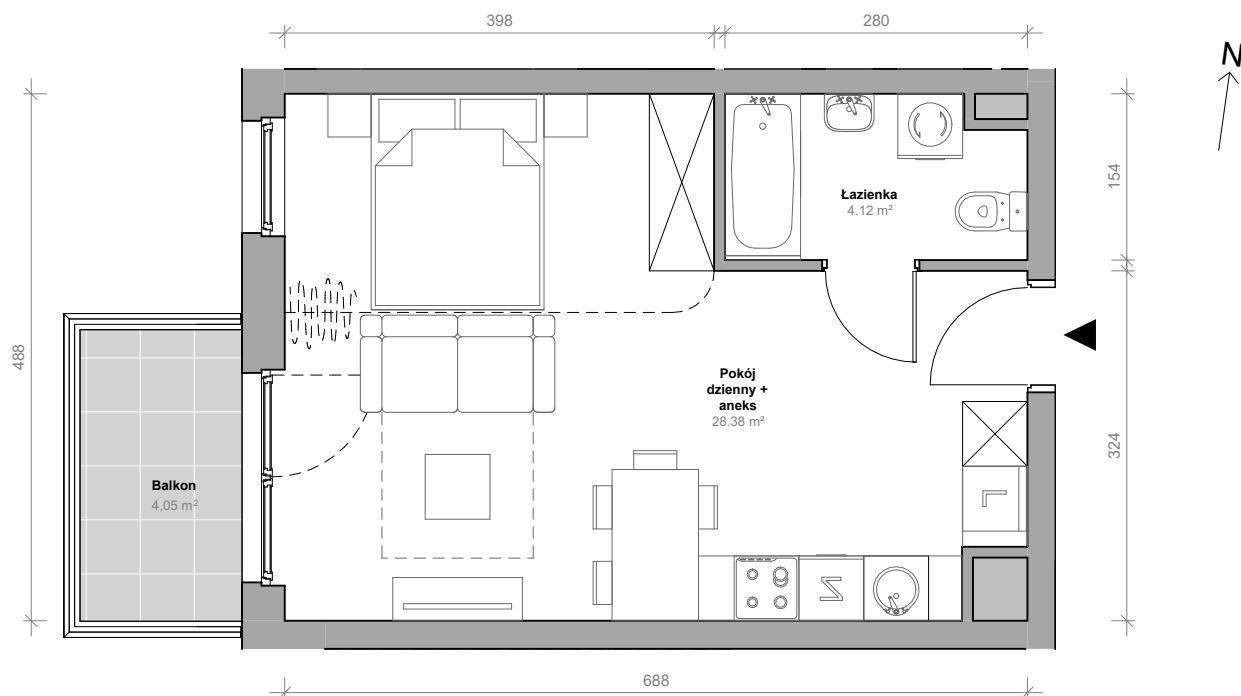

Przemyska Vita, J.1.M01

Powierzchnia **32,50 m²**

Piętro **1**

Aranżacja mieszkania jest przykładowa.

Powierzchnia **użytkowa**

nie uwzględnia powierzchni pod ścianami działowymi

Rzut kondygnacji **1**

Plan osiedla **Budynek J**

Pokój dzienny + aneks	28,38 m ²
Łazienka	4,12 m ²
Razem	32,50 m²
+ balkon	4,05 m ²

U nas nigdy nie płacisz za
powierzchnię pod ścianami działowymi