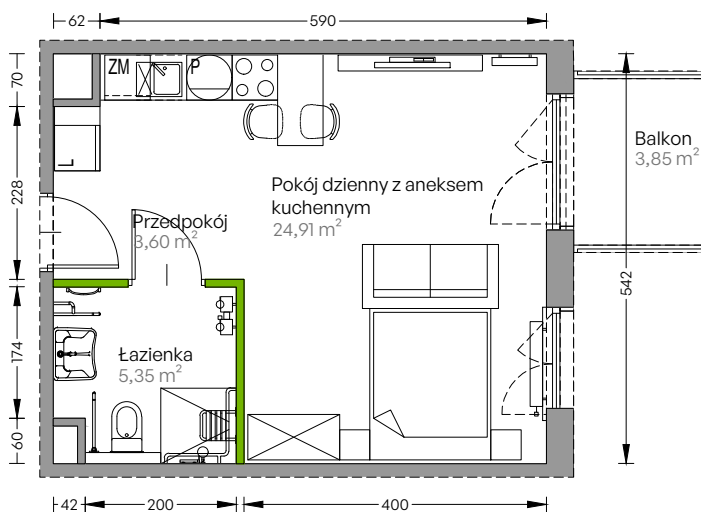

Centralna Vita.

nr F.188

Powierzchnia **33,86 m²**

Piętro 7

Aranżacja mieszkania jest przykładowa

Powierzchnia użytkowa

przedpokój	3,60 m ²
pokój dzienny	24,91 m ²
łazienka	5,35 m ²
Razem	33,86 m²
+ balkon	3,85 m ²

Rzut kondygnacji Piętro 7

Plan osiedla Budynek F

U nas nigdy nie płacisz za powierzchnię pod ścianami działowymi!

Powierzchnia użytkowa wg PN-ISO 9836:1997