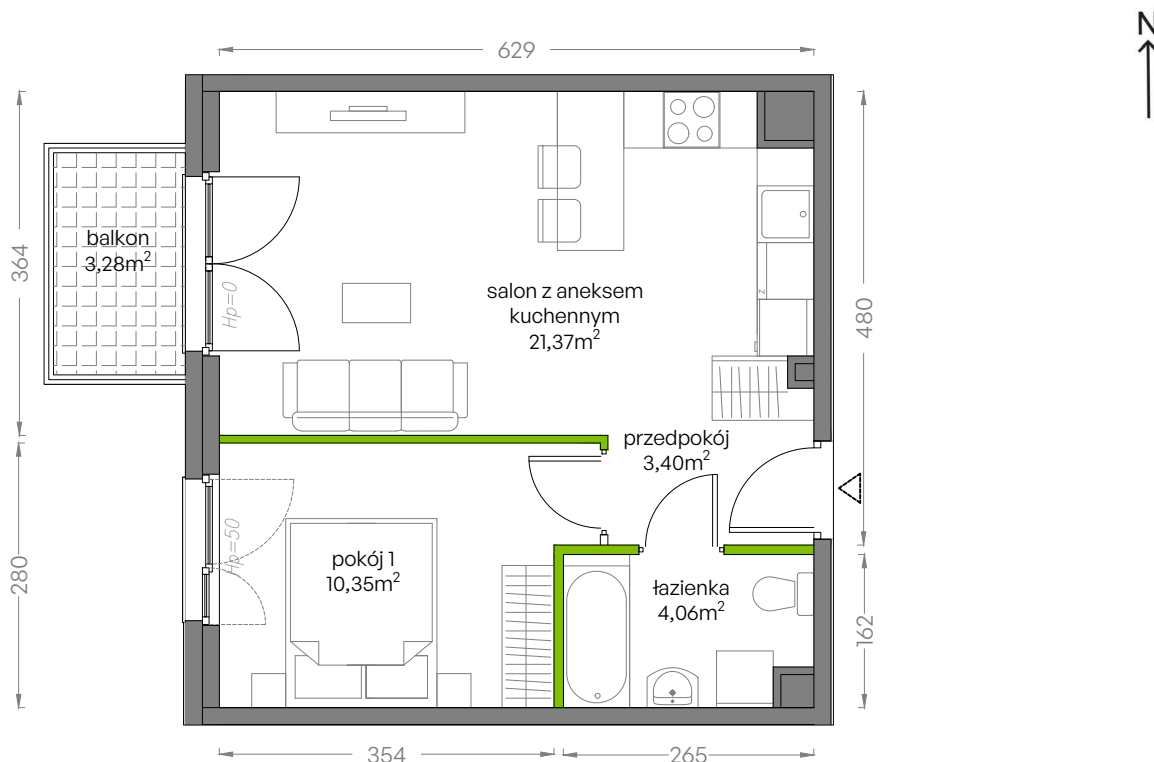

Niepołomicka Vita.

nr A/1/18

Powierzchnia **39,18 m²**

Piętro 1

Aranżacja mieszkania jest przykładowa

Podano orientacyjne wymiary pomieszczenia

Powierzchnia **użytkowa**

Rzut kondygnacji **Piętro 1**

Plan osiedla **Budynek A**

salon z aneksem kuchennym	21,37m ²
pokój 1	10,35 m ²
łazienka	4,06m ²
przedpokój	3,40m ²
Razem	39,18m²
+balkon	3,28m ²