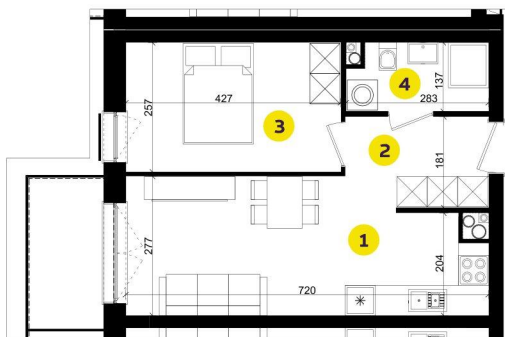

MIESZKANIE A6G

Pow.: 36,94m²

Piętro: 5

**NOWE
ZŁOTNO**

1. Salon z aneksem	17,74m ²
2. Przedpokój	4,76m ²
3. Pokój	10,84m ²
4. Łazienka	3,60m ²

Powierzchnia: 36,94m²

Balkon: 4,50m²