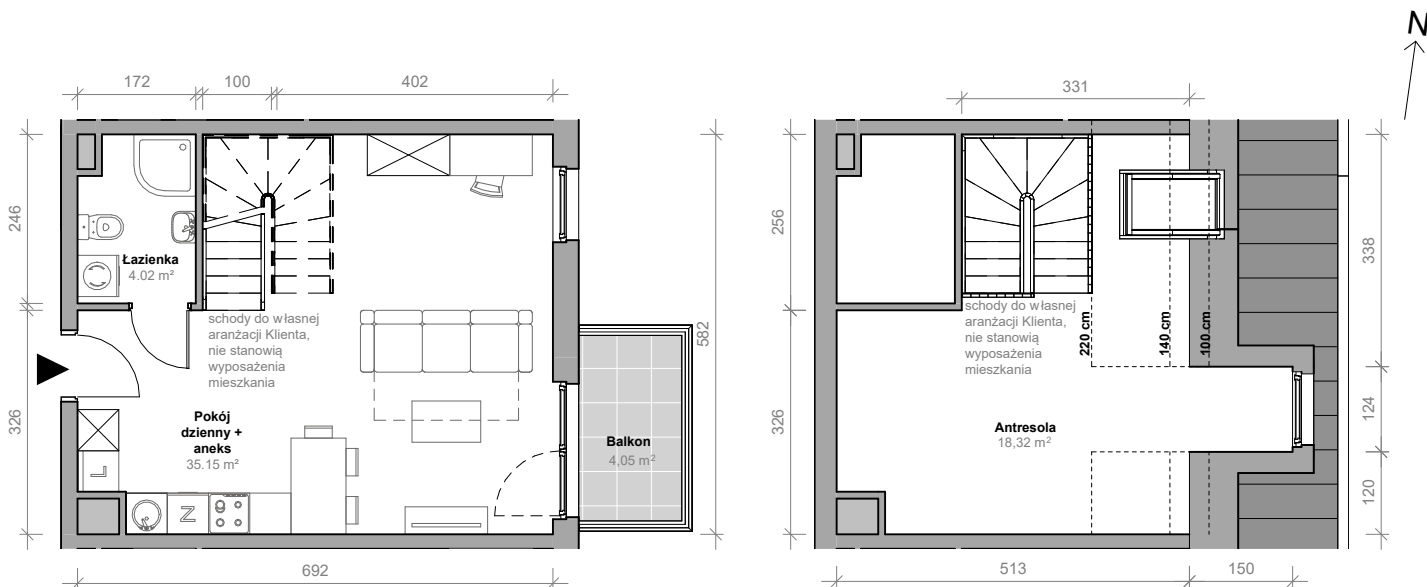

Przemyska Vita

J.4.M06

Powierzchnia **57,49 m²**

Piętro **4+A**

Aranżacja mieszkania jest przykładowa.

Powierzchnia **użytkowa**

nie uwzględnia powierzchni pod ścianami działowymi

Rzut kondygnacji **4+A**

Plan osiedla **Budynek J**

Pokój dzienny + aneks	35,15 m ²
Antresola	18,32 m ²
Łazienka	4,02 m ²
Razem	57,49 m²
+ balkon	4,05 m ²

U nas nigdy nie płacisz za powierzchnię pod ścianami działowymi