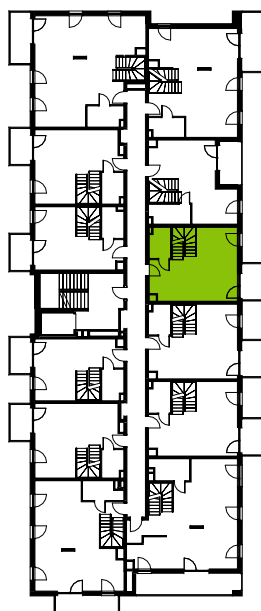

Przemyska Vita

J.4.M06

Powierzchnia **57,49 m²**

Piętro **4+A**

Aranżacja mieszkania jest przykładowa.

Powierzchnia **użytkowa**

nie uwzględnia powierzchni pod ścianami działowymi

Rzut kondygnacji **4+A**

Plan osiedla **Budynek J**

Pokój dzienny + aneks	35,15 m ²
Antresola	18,32 m ²
Łazienka	4,02 m ²
Razem	57,49 m²
+ balkon	4,05 m ²

U nas nigdy nie płacisz za powierzchnię pod ścianami działowymi