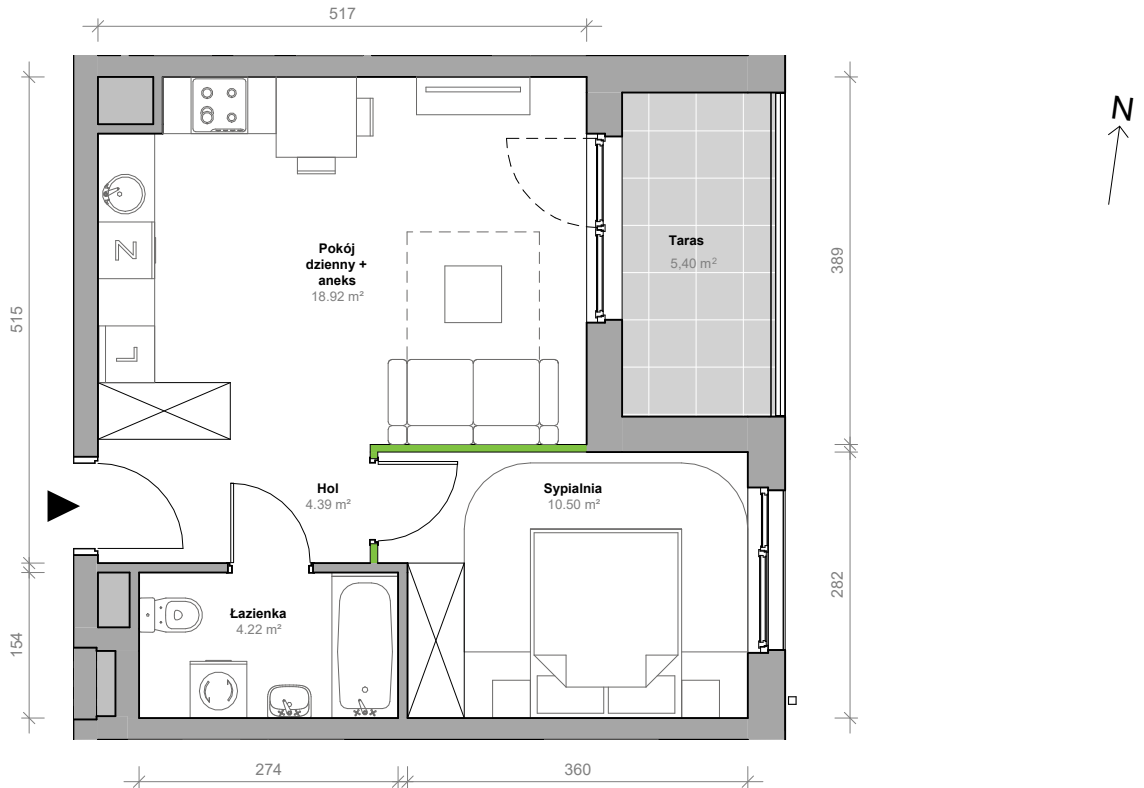

Przemyska Vita, K.1.M06

Powierzchnia **38,03 m²** Piętro **1**

Aranżacja mieszkania jest przykładowa.

Powierzchnia **użytkowa**

nie uwzględnia powierzchni pod ścianami działowymi

Rzut kondygnacji **1**

Plan osiedla **Budynek K**

Pokój dzienny + aneks	18,92 m ²
Sypialnia	10,50 m ²
Łazienka	4,22 m ²
Hol	4,39 m ²
Razem	38,03 m²
+ taras	5,40 m ²

U nas nigdy nie płacisz za powierzchnię pod ścianami działowymi