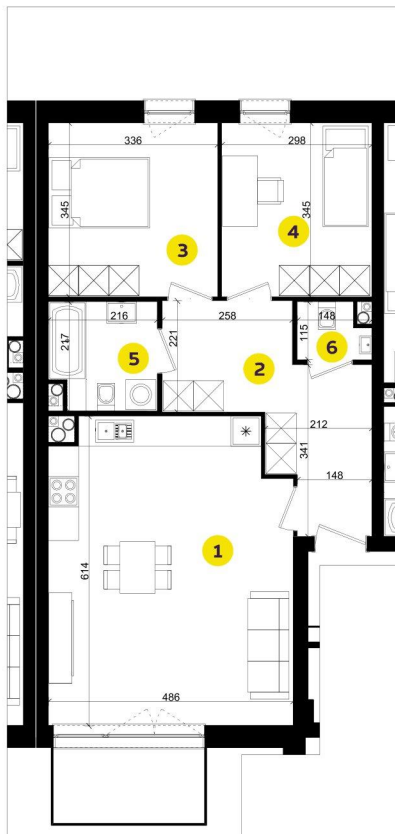

MIESZKANIE D3B

Pow.: 67,39 m²

Piętro: 2

**NOWE
ZŁOTNO**

1. Salon z aneksem	28,48 m ²
2. Przedpokój	11,46 m ²
3. Pokój	11,46 m ²
4. Pokój	10,16 m ²
5. Łazienka	4,37 m ²
6. Łazienka	1,46 m ²

Powierzchnia:	67,39 m ²
Balkon:	4,50 m ²