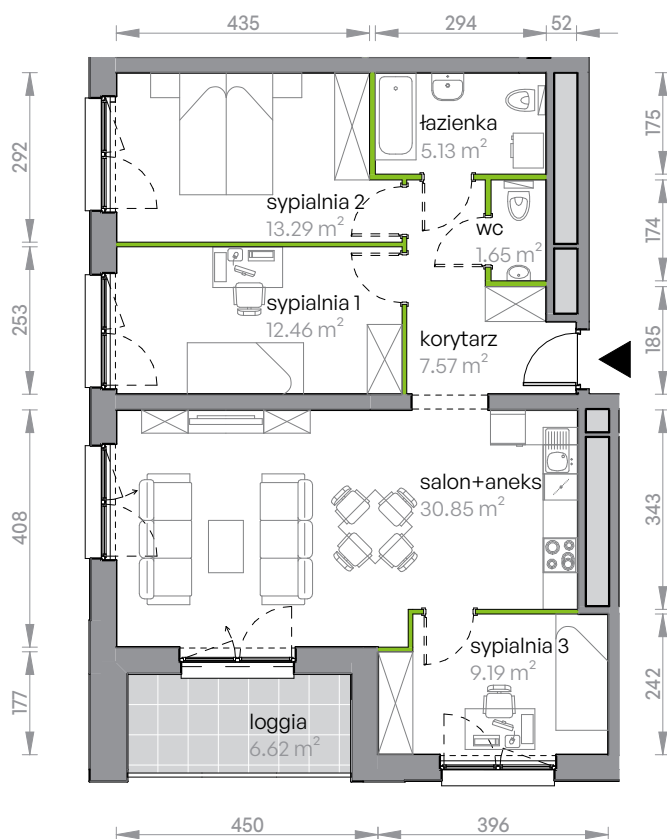

Legnicka Vita

L2/14/119

Powierzchnia **80.14 m²**

Piętro **14**

Aranżacja mieszkania jest przykładowa

Powierzchnia **użytkowa**

korytarz	7.57 m ²
salon+aneks	30.85 m ²
sypialnia 1	12.46 m ²
sypialnia 2	13.29 m ²
sypialnia 3	9.19 m ²
wc	1.65 m ²
łazienka	5.13 m ²
Razem	80.14 m²
+ loggia	6.62 m ²

U nas nigdy nie płacisz za powierzchnię pod ścianami działowymi

Rzut kondygnacji **Piętro 14**

Plan osiedla **Budynek L2**