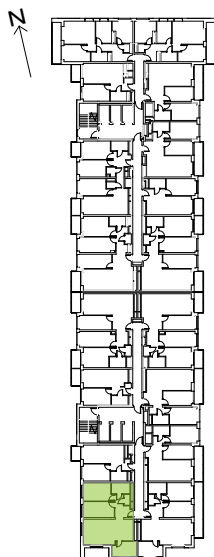

Legnicka Vita

L2/14/119

Powierzchnia **80.14 m²**

Piętro **14**

Aranżacja mieszkania jest przykładowa

Powierzchnia **użytkowa**

korytarz	7.57 m ²
salon+aneks	30.85 m ²
sypialnia 1	12.46 m ²
sypialnia 2	13.29 m ²
sypialnia 3	9.19 m ²
wc	1.65 m ²
łazienka	5.13 m ²
Razem	80.14 m²
+ loggia	6.62 m ²

U nas nigdy nie płacisz za powierzchnię pod ścianami działowymi

Rzut kondygnacji **Piętro 14**

Plan osiedla **Budynek L2**