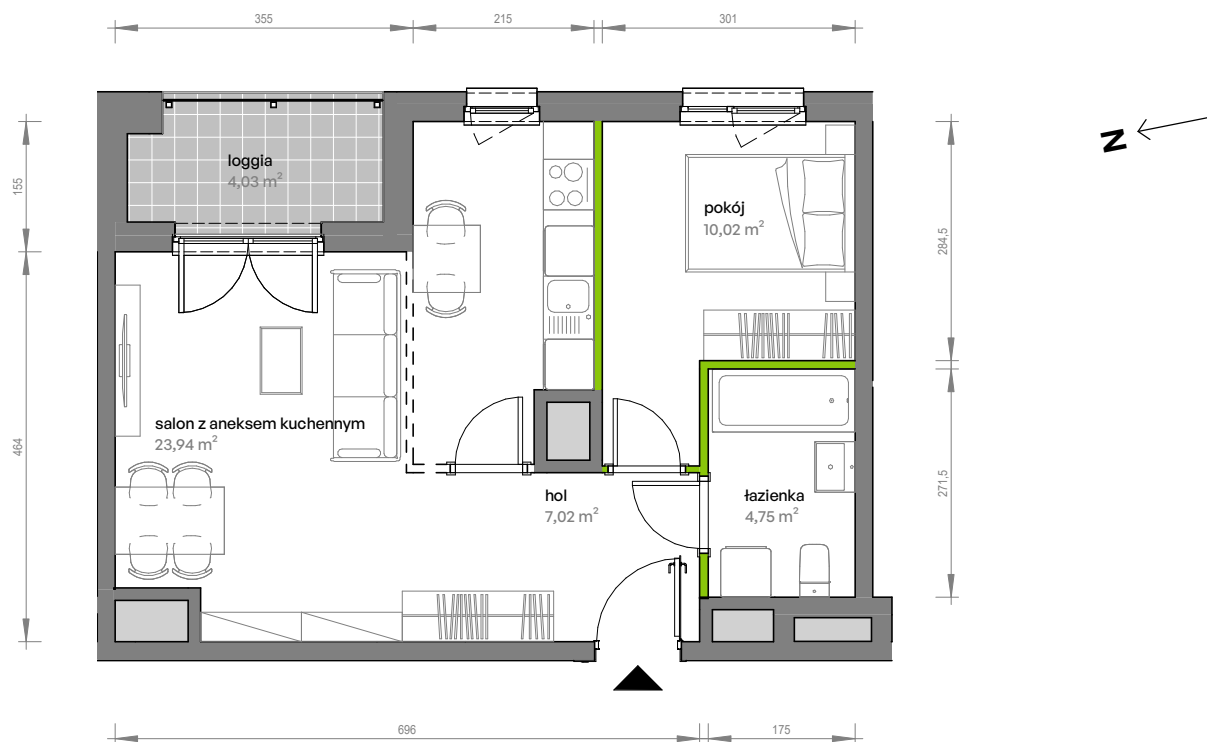

Unii Lubelskiej Vita.

nr A.11.133

Powierzchnia **45,73 m²**

Piętro **11**

Aranżacja mieszkania jest przykładowa

Powierzchnia użytkowa

hol	7,02 m ²
pokój	10,02 m ²
salon z aneksem kuchennym	23,94 m ²
łazienka	4,75 m ²
Razem	45,73 m²
+ loggia	4,03 m ²

Rzut kondygnacji Piętro 11

Plan osiedla

U nas nigdy nie płacisz za powierzchnię pod ścianami działowymi