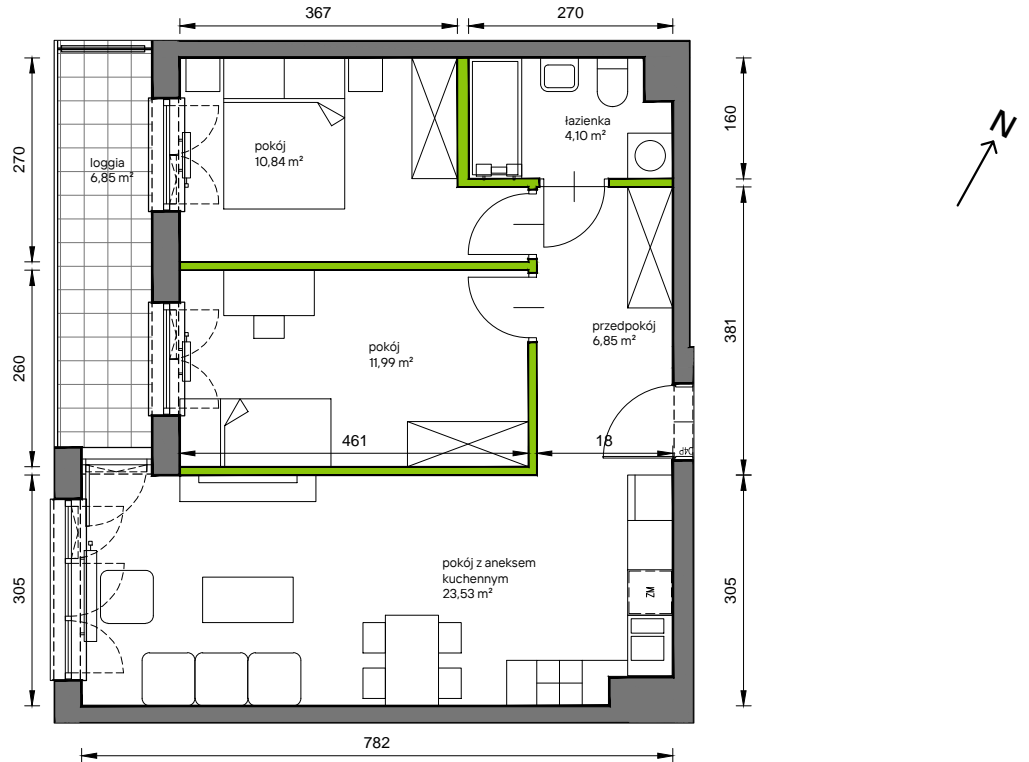

Słoneczne Miasteczko

nr B.077

Powierzchnia **57,31m²**

Piętro 4

Aranżacja mieszkania jest przykładowa

przedpokój	6,85 m ²
łazienka	4,10 m ²
pokój z aneksem kuchennym	23,53 m ²
pokój	11,99 m ²
pokój	10,84 m ²
Razem	57,31 m²
+loggia	6,85 m ²

U nas nigdy nie płacisz za powierzchnię pod ścianami działowymi

Rzut kondygnacji **Piętro 4**

Plan osiedla **Budynek B**