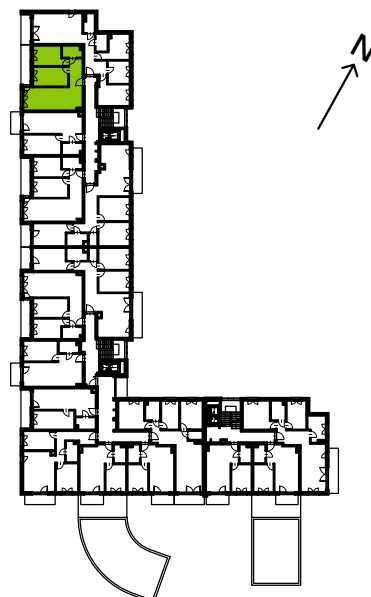

Słoneczne Miasteczko

nr B.077

Powierzchnia **57,31m²**

Piętro 4

Aranżacja mieszkania jest przykładowa

przedpokój	6,85 m ²
łazienka	4,10 m ²
pokój z aneksem kuchennym	23,53 m ²
pokój	11,99 m ²
pokój	10,84 m ²
Razem	57,31 m²
+loggia	6,85 m ²

U nas nigdy nie płacisz za powierzchnię pod ścianami działowymi

Rzut kondygnacji **Piętro 4**

Plan osiedla **Budynek B**