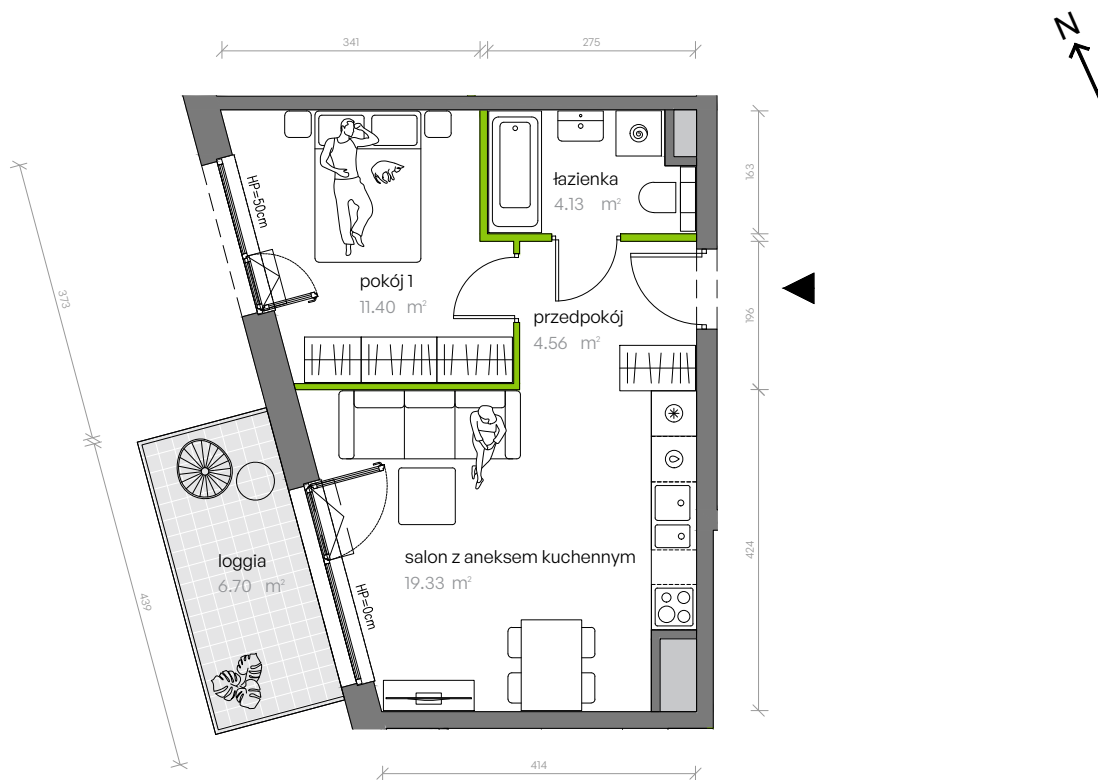

Morska Vita

nr 1/09/M99

Powierzchnia **39,42 m²** Piętro **9**

Aranżacja mieszkania jest przykładowa

Powierzchnia użytkowa

salon z aneksem kuchennym	19,33 m ²
pokój 1	11,40 m ²
łazienka	4,13 m ²
przedpokój	4,56 m ²
Razem	39,42 m²
+loggia	6,70 m ²

Rzut kondygnacji Piętro 9

Plan osiedla Budynek 1

U nas nigdy nie płacisz za powierzchnię pod ścianami działowymi