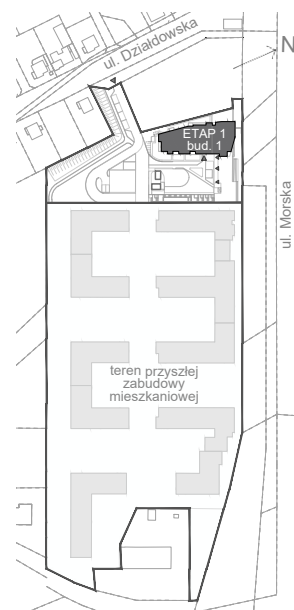

Morska Vita

nr 1/09/M99

Powierzchnia **39,42 m²** Piętro **9**

Aranżacja mieszkania jest przykładowa

Powierzchnia użytkowa

salon z aneksem kuchennym	19,33 m ²
pokój 1	11,40 m ²
łazienka	4,13 m ²
przedpokój	4,56 m ²
Razem	39,42 m²
+loggia	6,70 m ²

Rzut kondygnacji Piętro 9

Plan osiedla Budynek 1

U nas nigdy nie płacisz za powierzchnię pod ścianami działowymi