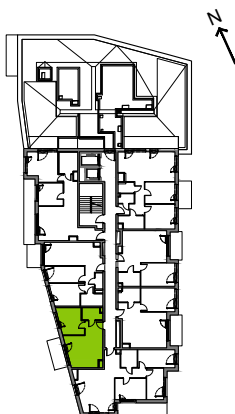

Morska Vita

nr 1/09/M99

Powierzchnia **39,42 m²** Piętro **9**

Aranżacja mieszkania jest przykładowa

Powierzchnia użytkowa

salon z aneksem kuchennym	19,33 m ²
pokój 1	11,40 m ²
łazienka	4,13 m ²
przedpokój	4,56 m ²
Razem	39,42 m²
+loggia	6,70 m ²

Rzut kondygnacji Piętro 9

Plan osiedla Budynek 1

U nas nigdy nie płacisz za powierzchnię pod ścianami działowymi